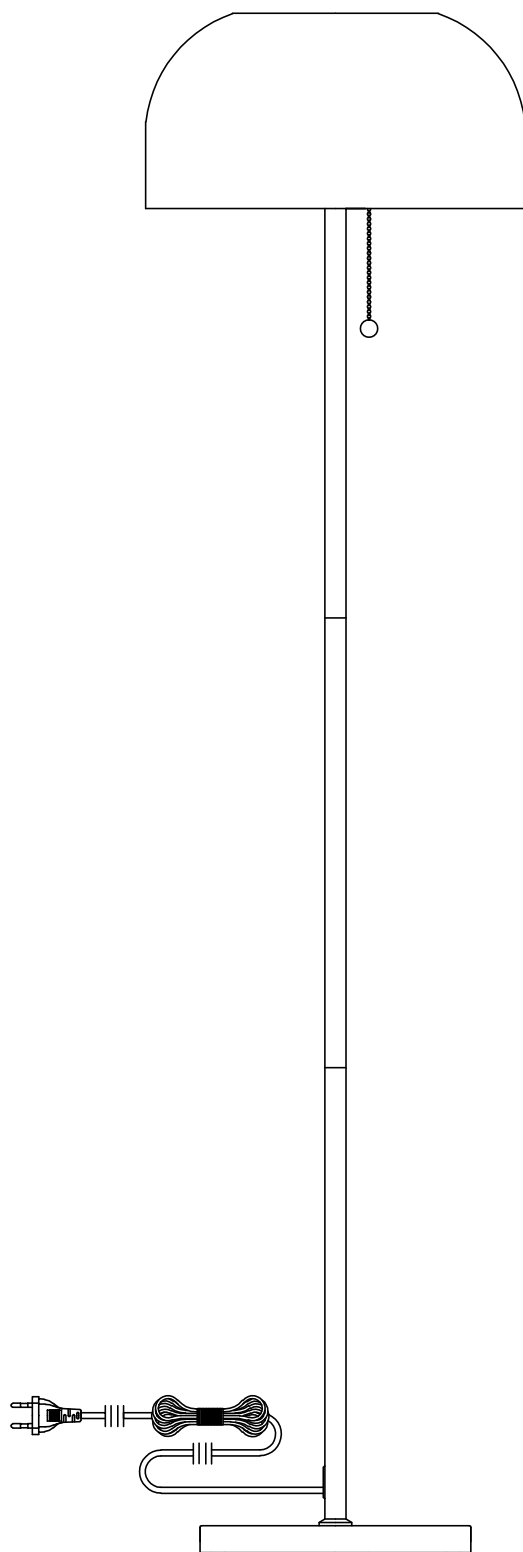

BLANCA Floor 2L

108293

Markslöjd Intertrade AB
Gränevägen 5 S-511 62 Skene
Sweden
www.markslojd.com

Rope switch