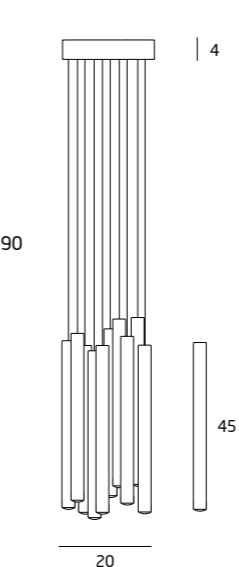

C0093 MIEDŹ / COPPER
C0115 CHROM / CHROME
C0115D CHROM / CHROME

33x1W LED 230V
 1980lm 3000K

METAL, AKRYL
 / METAL, ACRYLIC

C0116 MIEDŹ / COPPER
C0117 CHROM / CHROME

10x1W LED 230V
 600lm 3000K

METAL, AKRYL
 / METAL, ACRYLIC

P0174 MIEDŹ / COPPER
P0174D MIEDŹ / COPPER
P0175 CHROM / CHROME
P0175D CHROM / CHROME
P0242 ŻŁOTO / GOLD

33x1W + 4x3W LED
 230V 2200lm 3000K

METAL, AKRYL
 / METAL, ACRYLIC

P0205 MIEDŹ / COPPER
P0206 CHROM / CHROME
P0265 ŻŁOTO / GOLD

10x1W LED 230V
 600lm 3000K

METAL, AKRYL
 / METAL, ACRYLIC

P0171 MIEDŹ / COPPER
P0172 CHROM / CHROME
P0202 BIAŁE / WHITE
P0203 CZARNE / BLACK
P0204 ŻŁOTO / GOLD

1x1W LED 230V
 60lm 3000K

METAL, AKRYL
 / METAL, ACRYLIC