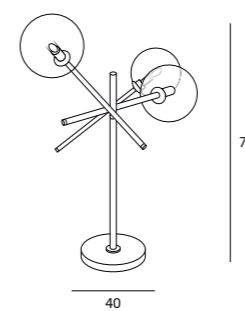

F0042 MOSIĄDZ / BRASS

4x max 40W G9 230V

METAL, SZKŁO / METAL, GLASS

T0035 MOSIĄDZ / BRASS

3x max 40W G9 230V

METAL, SZKŁO / METAL, GLASS

P0294 MOSIĄDZ / BRASS

6x max 40W G9 230V

METAL, SZKŁO / METAL, GLASS

P0295 MOSIĄDZ / BRASS

6x max 40W G9 230V

METAL, SZKŁO / METAL, GLASS