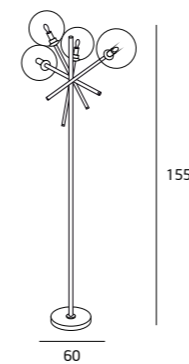

F0042 MOSIĄDZ / BRASS

4x max 40W G9 230V

METAL, SZKŁO / METAL, GLASS

T0035 MOSIĄDZ / BRASS

3x max 40W G9 230V

METAL, SZKŁO / METAL, GLASS

P0294 MOSIĄDZ / BRASS

6x max 40W G9 230V

METAL, SZKŁO / METAL, GLASS

P0295 MOSIĄDZ / BRASS

6x max 40W G9 230V

METAL, SZKŁO / METAL, GLASS