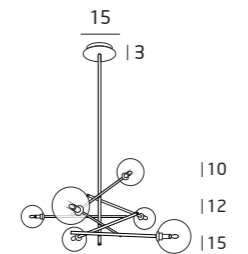

F0042 MOSIĄDZ / BRASS

4x max 40W G9 230V

METAL, SZKŁO / METAL, GLASS

T0035 MOSIĄDZ / BRASS

3x max 40W G9 230V

METAL, SZKŁO / METAL, GLASS

P0294 MOSIĄDZ / BRASS

6x max 40W G9 230V

METAL, SZKŁO / METAL, GLASS

P0295 MOSIĄDZ / BRASS

6x max 40W G9 230V

METAL, SZKŁO / METAL, GLASS