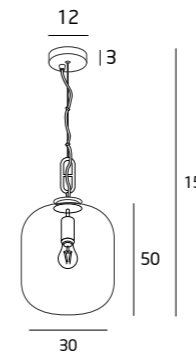

**P0297** CZARNE / BLACK

1x60W E27 230V

METAL, SZKŁO / METAL, GLASS

SZKŁO BURSZTYNOWE  
/ AMBER GLASS

**P0299** CZARNE / BLACK

1x60W E27 230V

METAL, SZKŁO / METAL, GLASS

SZKŁO BURSZTYNOWE  
/ AMBER GLASS

**P0296** CZARNE / BLACK

1x60W E27 230V

METAL, SZKŁO / METAL, GLASS

SZKŁO PRZYDYMIONE  
/ SMOKED GLASS

**P0298** CZARNE / BLACK

1x60W E27 230V

METAL, SZKŁO / METAL, GLASS

SZKŁO PRZYDYMIONE  
/ SMOKED GLASS