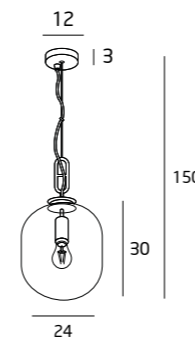

**P0297** CZARNE / BLACK

1x60W E27 230V

METAL, SZKŁO / METAL, GLASS

SZKŁO BURSZTYNOWE  
/ AMBER GLASS

**P0299** CZARNE / BLACK

1x60W E27 230V

METAL, SZKŁO / METAL, GLASS

SZKŁO BURSZTYNOWE  
/ AMBER GLASS

**P0296** CZARNE / BLACK

1x60W E27 230V

METAL, SZKŁO / METAL, GLASS

SZKŁO PRZYDYMIONE  
/ SMOKED GLASS

**P0298** CZARNE / BLACK

1x60W E27 230V

METAL, SZKŁO / METAL, GLASS

SZKŁO PRZYDYMIONE  
/ SMOKED GLASS