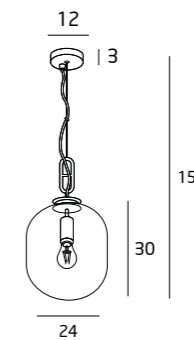

**P0297** CZARNE / BLACK

1x60W E27 230V

METAL, SZKŁO / METAL, GLASS

SZKŁO BURSZTYNOWE  
/ AMBER GLASS

**P0299** CZARNE / BLACK

1x60W E27 230V

METAL, SZKŁO / METAL, GLASS

SZKŁO BURSZTYNOWE  
/ AMBER GLASS

**P0296** CZARNE / BLACK

1x60W E27 230V

METAL, SZKŁO / METAL, GLASS

SZKŁO PRZYDYMIONE  
/ SMOKED GLASS

**P0298** CZARNE / BLACK

1x60W E27 230V

METAL, SZKŁO / METAL, GLASS

SZKŁO PRZYDYMIONE  
/ SMOKED GLASS