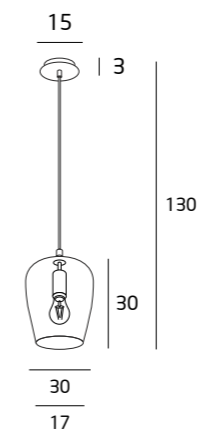

**P0300** MOSIĄDZ / BRASS

1x60W E27 230V

METAL, SZKŁO / METAL, GLASS

SZKŁO BURSZTYNOWE  
/ AMBER GLASS

**P0301** MOSIĄDZ / BRASS

1x60W E27 230V

METAL, SZKŁO / METAL, GLASS

SZKŁO PRZYDYMIONE  
/ SMOKED GLASS