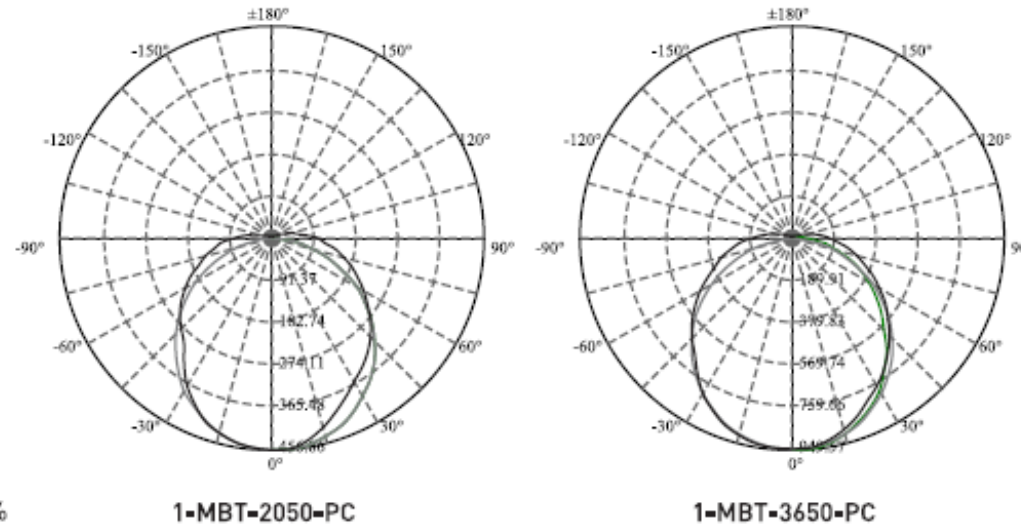

### 1. Технічні характеристики

Номінальна напруга та рід струму: ~175-250В  
 Номінальна частота: 50Гц  
 Клас світлорозподілу: пряме світло  
 Тип кривої сили світла: косинусна  
 Кут розсіювання: 120°  
 Індекс кольоропередачі: >80Ra  
 Ступінь захисту від пилу та вологи: IP65  
 Клас захисту від ураження струмом: II  
 Термін служби: 30 000 годин  
 Світловипромінювальні діоди: SMD  
 Коефіцієнт потужності: >0,5  
 Температура навколишнього середовища:  
 від 0°C до +40°C;  
 Падіння світлового потоку за термін експлуатації: <30%

Рисунок 1. 1. Крива розподілу сили світла

Таблиця 1. 1. Технічні характеристики в залежності від моделі

Артикул	Модель	Потужність, Вт	Світловий потік, лм	Світлова ефективність, лм/Вт	Колір температури	Сила струму, мА	Габаритні розміри, мм			Вага нетто не більше, кг
							L	W	H	
1-MBT-2050-PC	Maxus Batten Light 20W 5000K IP65	20	2000	100	5000K	180	580	73	25	0,15
1-MBT-3650-PC	Maxus Batten Light 36W 5000K IP65	36	3600	100	5000K	330	1180	73	25	0,28