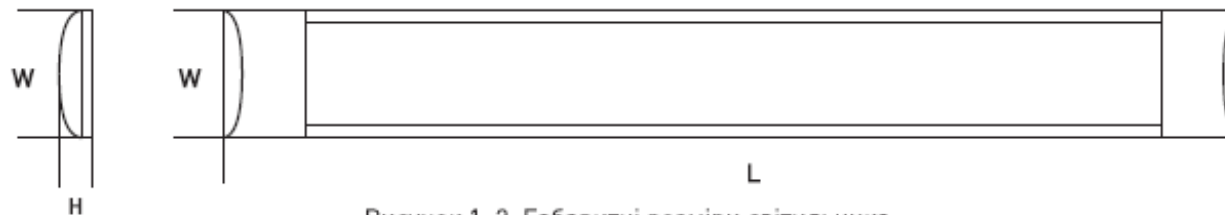

Рисунок 1. 1. Крива розподілу сили світла

Таблиця 1. 1. Технічні характеристики в залежності від моделі

Артикул	Модель	Потужність, Вт	Світловий потік, лм	Світлова ефективність, лм/Вт	Колір температури	Сила струму, мА	Габаритні розміри, мм			Вага нетто не більше, кг
							L	W	H	
1-MBT-2050-PC	Maxus Batten Light 20W 5000K IP65	20	2000	100	5000K	180	580	73	25	0,15
1-MBT-3650-PC	Maxus Batten Light 36W 5000K IP65	36	3600	100	5000K	330	1180	73	25	0,28

Рисунок 1. 2. Габаритні розміри світильника