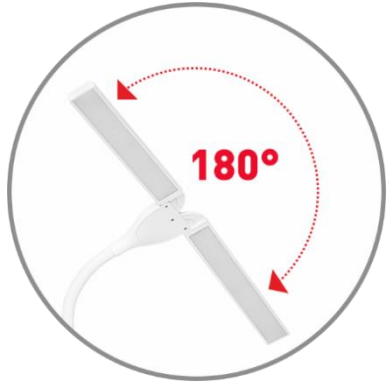

## Изменяемая зона освещения

Уникальный конструктив настольной лампы позволяет настраивать любой угол между световыми панелями в диапазоне от  $0^\circ$  до  $180^\circ$ . Это позволяет менять размеры и интенсивность зоны освещения в зависимости от потребностей пользователя.