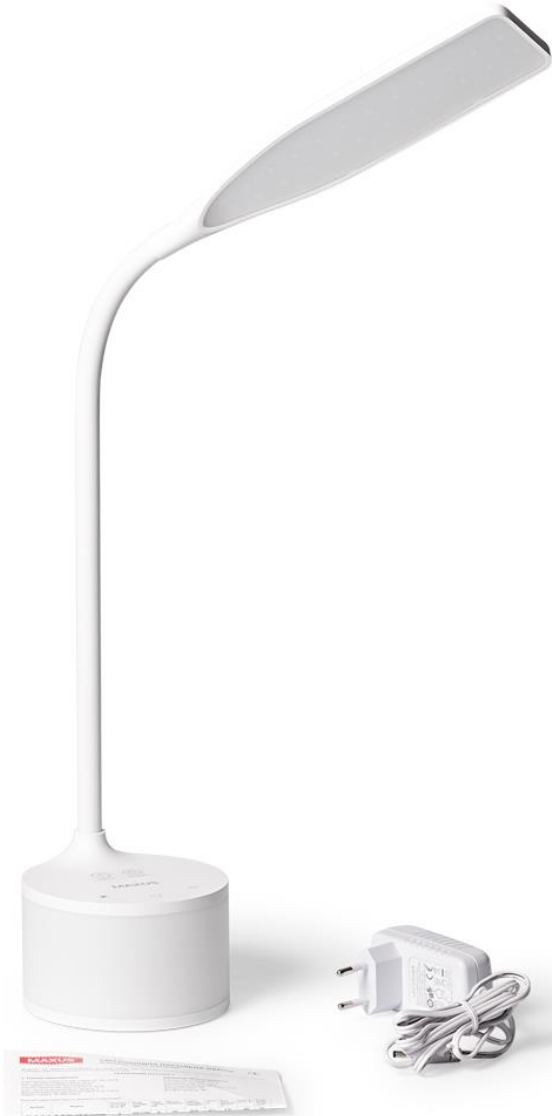

Комплектація

- Настольная лампа
- Блок питания
- Технический паспорт