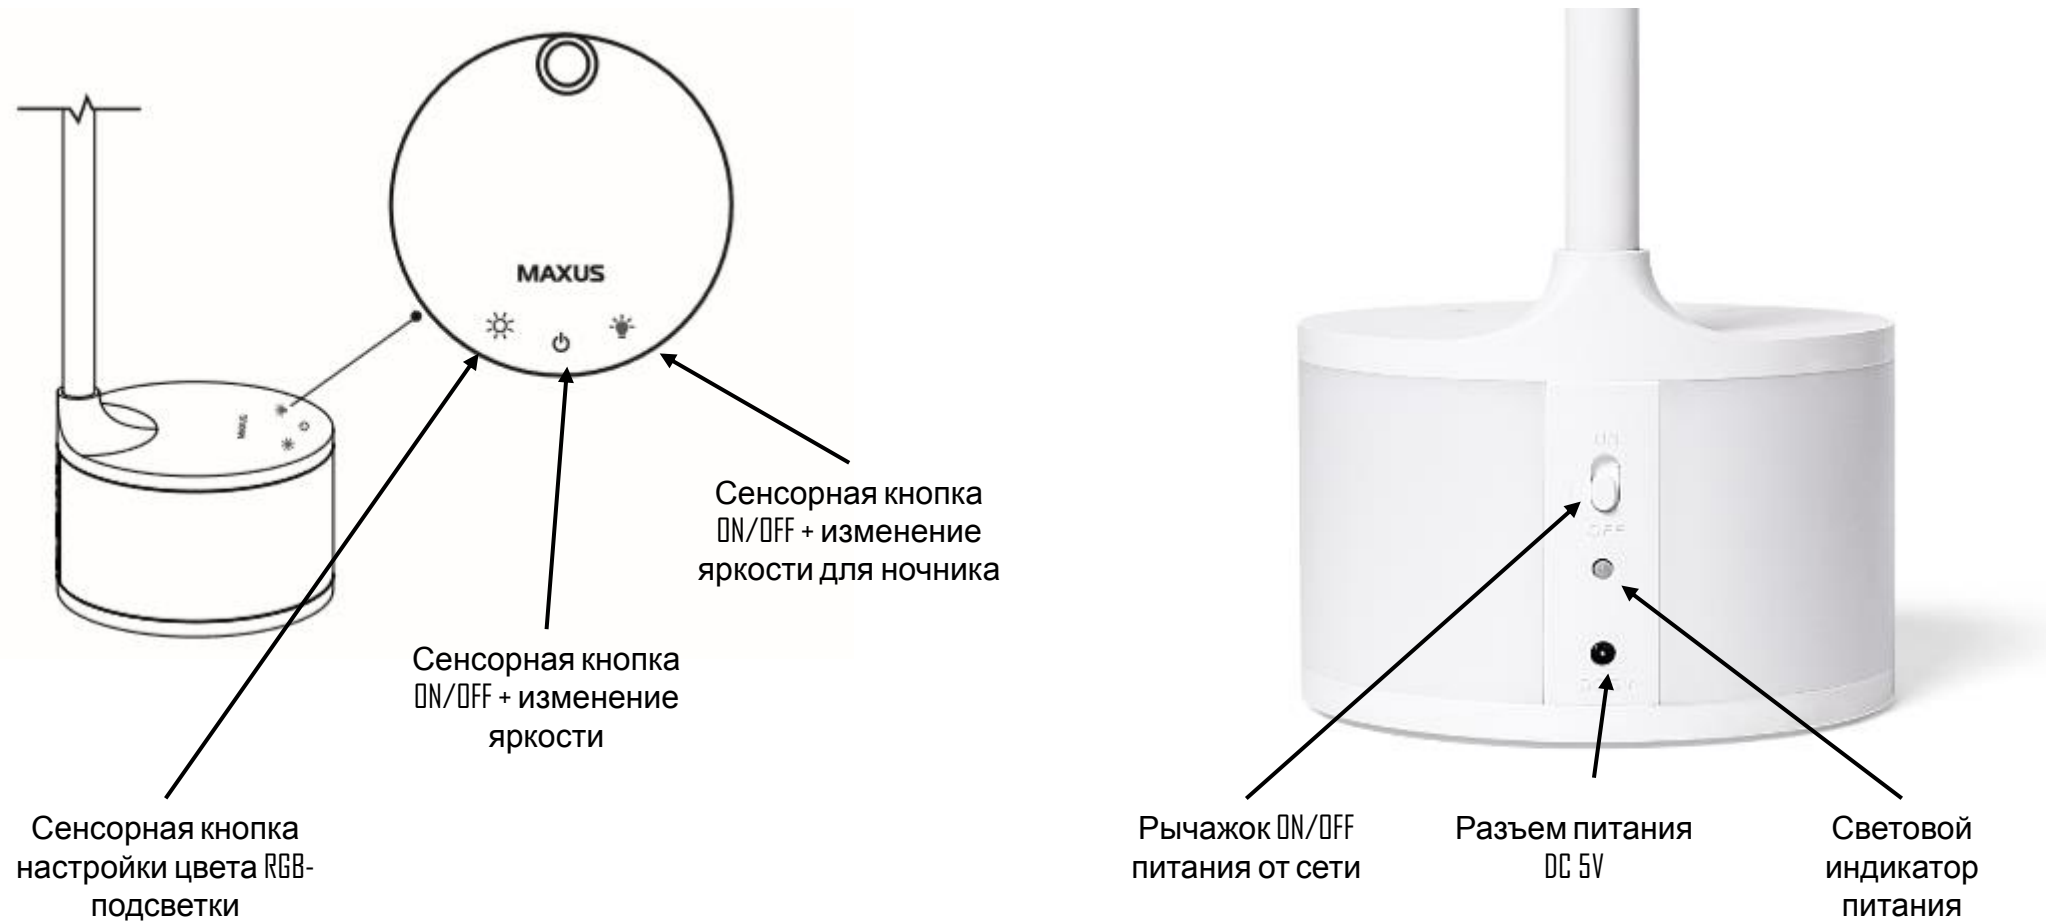

Элементы управления и разъемы