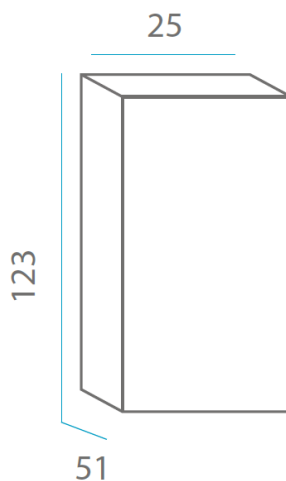

SOY LIGERO
I AM LIGHTWEIGHT

RECICLAME
RECYCLE ME

Material: Polietileno/Polyethylene

Pallet EU 80x120x180: 24 unds/units

Medidas*/Dimensions*

Packaging*

* Debido a la naturaleza del proceso las dimensiones pueden variar ligeramente
 * Due to the nature of the process, dimensions can change lightly.

FICHA TÉCNICA DE ACABADO TECHNICAL DATA SHEET

Cable, 4 metros, bombilla A60, Temperatura regulable, potencia regulable
Outdoor cable, 4 meters, A60, Dimmable temperature, Dimmable power

ESPECIFICACIONES

ILUMINACIÓN

LIGHTING

- Tipo: A60
- Type: A60
- Tensión: 85-265 V
- Voltage: 85-265V
- Lúmenes: 600lm ± 10%
- Lumens: 600lm ± 10%
- Horas de vida: 35000h
- Life time: 35000h
- Vatios: 7Wx1
- Watts: 7Wx1
- Dimensiones: 60*60*115mm
- Dimensions: 60*60*115mm
- Factor mantenimiento lumen: 95%
- Lumen maintenance factor: 95%
- Tiempo de calentamiento: <0,1s
- Warm-up time: <0,1s
- Regulable: Yes
- Dimmable: Yes
- Temperatura de operación: -20 a 45°C
- Operating temperature: -20 to 45 °C
- Acceso: Roscado
- Access: Threaded base
- Casquillo: E27
- Base: E27 base bulb
- Número: 1
- Number: 1 lamp holder
- Temperatura (K): Desde 2700K hasta 6500K
- Temperature (K): From 2700K to 6500K
- Ángulo de iluminación: 200°
- Angle: 200°
- Eficiencia: A+
- Efficiency: A+
- Factor de potencia (PF): >0,5
- Power factor (PF): >0,5
- CRI: >80RA
- CRI: >80RA
- Tiempo encendido: 0,1s
- Starting time: 0,1s
- Corriente (mA): 95mA
- Current (mA): 95mA
- Mando a distancia: Si
- Remote: Yes