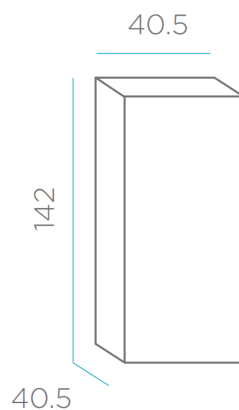

SOY SUPERFUERTE
 I AM VERY STRONG

SOY LIGERO
 I AM LIGHTWEIGHT

RECICLAME
 RECYCLE ME

Material: Polietileno/Polyethylene

Pallet EU 80x120x180: unds/units

Medidas*/Dimensions*

Packaging*

* Debido a la naturaleza del proceso las dimensiones pueden variar ligeramente
 * Due to the manufacturing process, product dimensions may vary slightly

FICHA TÉCNICA DE ACABADO DATASHEET

Cable exterior, 4 metros, tubo led 120cm, frio
Outdoor cable, 4 meters, led tube 120cm, cold

ESPECIFICACIONES

SPECIFICATIONS

- Índice de protección (IP): 65
- Ingress protection: 65
- Clase de aislamiento: Doble Aislamiento
- Insulation Rating: Double insulation

ILUMINACIÓN

LIGHTING

- Tipo: LED Tube T8 120cm
- Type: LED Tube T8 120cm
- Tensión: 85-265 V
- Voltage: 85-265V
- Lúmenes: 1800lm ± 10%
- Lumens: 1800lm ± 10%
- Horas de vida: 25000h
- Life time: 25000h
- Vatios: 18W
- Watts: 18W
- Dimensiones: 30*1210mm
- Dimensions: 30*1210mm
- N° Leds: 96
- N° Leds: 96
- Tiempo de calentamiento: <0,1s
- Warm-up time: <0,1s
- Regulable: No
- Dimmable: No
- Temperatura de operación: -20 a 45°C
- Operating temperature: -20 to 45 °C
- Acceso: Roscado
- Access: Threaded base
- Casquillo: G13
- Lampholder: G13
- Número: 1
- Number: 1 lamp holder
- Temperatura (K): 6000K - 6500K
- Temperature (K): 6000K - 6500K
- Ángulo de iluminación: 300°
- Angle: 300°
- Eficiencia: A+
- Efficiency: A+
- Factor de potencia (PF): >0,8
- Power factor (PF): >0,8
- CRI: >80RA
- CRI: >80RA
- Tiempo encendido: 0,1s
- Starting time: 0,1s
- Área de iluminación: 5,4m² @300lux
- Lighting área: 5,4m² @300lux