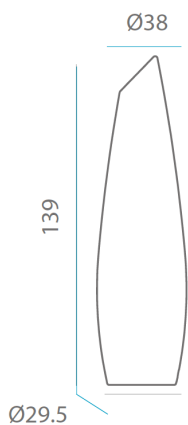

SOY SUPERFUERTE
 I AM VERY STRONG

SOY LIGERO
 I AM LIGHTWEIGHT

RECICLAME
 RECYCLE ME

Material: Polietileno/Polyethylene

Pallet EU 80x120x180: unds/units

Medidas*/Dimensions*

Packaging*

* Debido a la naturaleza del proceso las dimensiones pueden variar ligeramente
 * Due to the manufacturing process, product dimensions may vary slightly

FICHA TÉCNICA DE ACABADO DATASHEET

Cable exterior, 4 metros, tubo led 120cm, frio
Outdoor cable, 4 meters, led tube 120cm, cold

ESPECIFICACIONES

SPECIFICATIONS

- Índice de protección (IP): 65
- Ingress protection: 65
- Clase de aislamiento: Doble Aislamiento
- Insulation Rating: Double insulation

ILUMINACIÓN

LIGHTING

- Tipo: LED Tube T8 120cm
- Type: LED Tube T8 120cm
- Tensión: 85-265 V
- Voltage: 85-265V
- Lúmenes: 1800lm ± 10%
- Lumens: 1800lm ± 10%
- Horas de vida: 25000h
- Life time: 25000h
- Vatios: 18W
- Watts: 18W
- Dimensiones: 30*1210mm
- Dimensions: 30*1210mm
- N° Leds: 96
- N° Leds: 96
- Tiempo de calentamiento: <0,1s
- Warm-up time: <0,1s
- Regulable: No
- Dimmable: No
- Temperatura de operación: -20 a 45°C
- Operating temperature: -20 to 45 °C
- Acceso: Roscado
- Access: Threaded base
- Casquillo: G13
- Lampholder: G13
- Número: 1
- Number: 1 lamp holder
- Temperatura (K): 6000K - 6500K
- Temperature (K): 6000K - 6500K
- Ángulo de iluminación: 300°
- Angle: 300°
- Eficiencia: A+
- Efficiency: A+
- Factor de potencia (PF): >0,8
- Power factor (PF): >0,8
- CRI: >80RA
- CRI: >80RA
- Tiempo encendido: 0,1s
- Starting time: 0,1s
- Área de iluminación: 5,4m² @300lux
- Lighting área: 5,4m² @300lux