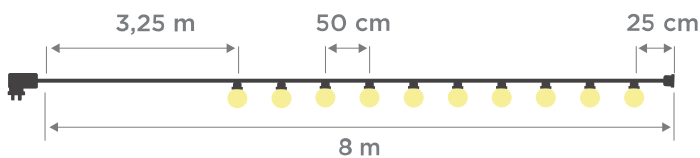

+34 968 97 8806
info@newgarden.es
www.newgarden.es

FICHA TÉCNICA DE PRODUCTO DATASHEET

NOMBRE/NAME: Allegra Cable White

REF.: LUMGALLOCBXNW

EAN: 8435578504575

ME GUSTA SALIR
 I LIKE GOING OUT

SOY LIGERO
 I AM LIGHTWEIGHT

RECICLAME
 RECYCLE ME

Material: PVC + Policarbonato

Pallet EU 80x120x180: 260 unds

Medidas*/Dimensions*

Packaging*

* Debido a la naturaleza del proceso las dimensiones pueden variar ligeramente
 * Due to the nature of the process, dimensions can change lightly.

Peso neto: 0,6 kg
Peso Bruto: 0,9 kg

FICHA TÉCNICA DE ACABADO TECHNICAL DATA SHEET

MODELO ALLEGRA BLACK, PINK OR WHITE

ESPECIFICACIONES

SPECIFICATIONS

- **Índice de protección (IP):** 44
- **Ingress protection:** 44
- **Clase de aislamiento:** Doble Aislamiento
- **Insulation Rating:** Double insulation