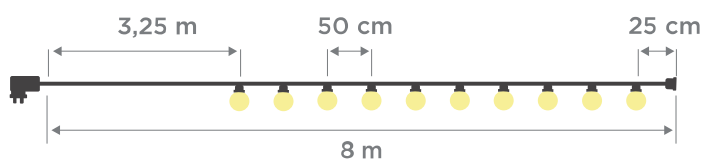

SOY LIGERO
 I AM LIGHTWEIGHT

RECICLAME
 RECICLY ME

Material: PVC + Policarbonato

Pallet EU 80x120x180: 260 unds

Medidas*/Dimensions*

Packaging*

Peso neto: 0,6 kg

Peso Bruto: 0,9 kg

* Debido a la naturaleza del proceso las dimensiones pueden variar ligeramente
 * Due to the nature of the process, dimensions can change lightly.

FICHA TÉCNICA DE ACABADO TECHNICAL DATA SHEET

MODELO ALLEGRA RGB