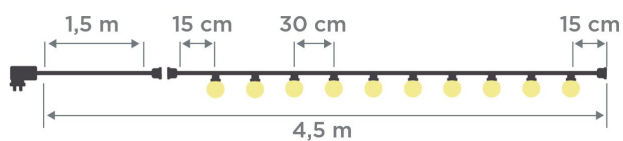

SOY LIGERO
I AM LIGHTWEIGHT

RECICLAME
RECICLY ME

Material: PVC

Pallet EU 80x120x180: unds/units

Medidas*/Dimensions*

Packaging*

* Debido a la naturaleza del proceso las dimensiones pueden variar ligeramente
 * Due to the nature of the process, dimensions can change lightly.