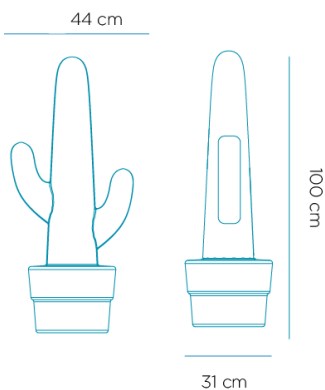

SOY SUPER FUERTE
I AM VERY STRONG

SOY LIGERO
I AM LIGHTWEIGHT

REICLAME
REICLY ME

Material: Polietileno/Polyethylene

Pallet EU 80x120x180: 2 unds/units

Medidas*/Dimensions*

Packaging*

*Debido a la naturaleza del proceso las dimensiones pueden variar ligeramente
*Due to the manufacturing process, product dimensions may vary slightly

Peso: 3,7 kg

FICHA TÉCNICA DE ACABADO DATASHEET

Cable exterior, 4 metros, tubo led 90cm, frío
Outdoor cable, 4 meters, led tube 90cm, frio

ESPECIFICACIONES SPECIFICATIONS

- Índice de protección (IP): 65
- Ingress protection: 65
- Clase de aislamiento: Doble Aislamiento
- Insulation Rating: Double insulation

ILUMINACIÓN LIGHTING

- Tipo: LED Tube T8 90cm
- Type: LED Tube T8 90cm
- Tensión: 85-265 V
- Voltage: 85-265V
- Lúmenes: 1400lm 3 10%
- Lumens: 1400lm 3 10%
- Horas de vida: 25000h
- Life time: 25000h
- Vatios: 14W
- Watts: 14W
- Dimensiones: 30*905mm
- Dimensions: 30*905mm
- N° Leds: 72
- N° Leds: 72
- Tiempo de calentamiento: <0,1s
- Warm-up time: <0,1s
- Regulable: No
- Dimmable: No
- Temperatura de operación: -20 a 45°C
- Operating temperature: -20 to 45 °C
- Acceso: Roscado
- Access: Threaded base
- Casquillo: G13
- Lampholder: G13
- Número: 1
- Number: 1 lamp holder
- Temperatura (K): 6000K - 6500K
- Temperature (K): 6000K - 6500K
- Ángulo de iluminación: 300°
- Angle: 300°
- Eficiencia: A+
- Efficiency: A+
- Factor de potencia (PF): >0,8
- Power factor (PF): >0,8
- CRI: >80RA
- CRI: >80RA
- Tiempo encendido: 0,1s
- Starting time: 0,1s

Alimentación TYPE OF SUPPLY

- Tipo de cable: H05RN-F 2X1
- Type of cable: H05RN-F 2X1
- Clavija: EU
- Plug: EU
- Longitud cable: 4 metros
- Cable lenght: 4 meters
- Color del cable: Negro
- Colour: Black