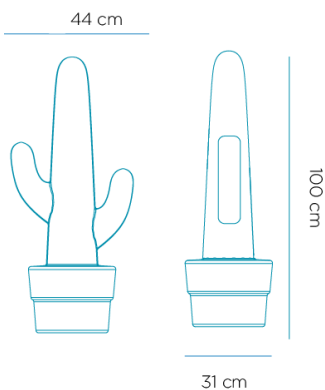

SOY SUPER FUERTE
I AM VERY STRONG

SOY LIGERO
I AM LIGHTWEIGHT

REICLAME
REICLY ME

Material: Polietileno/Polyethylene

Pallet EU 80x120x180: 2 unds/units

Medidas*/Dimensions*

Packaging*

*Debido a la naturaleza del proceso las dimensiones pueden variar ligeramente
*Due to the manufacturing process, product dimensions may vary slightly

Peso: 3,7 kg

FICHA TÉCNICA DE ACABADO DATASHEET

INFORMACIÓN TÉCNICA TECHNICAL INFORMATION

- **Tipo:** TUBO BATTERY 90CM
- **Type:** BATTERY TUBE 90CM
- **Sistema fijación:** Atornillado
- **Acces:** Screwed
- **Conexión:** DC JACK 5,5
- **Connection:** DC JACK 5,5
- **Método de carga:** Cargador AC/DC
- **Charging method:** AD/DC charger
- **Panel solar separado:** N/A
- **Separated solar panel:** N/A
- **Tecnología de iluminación:** LED RGB + W smd
- **Illumination technology:** High Efficiency RGB + W smd LED