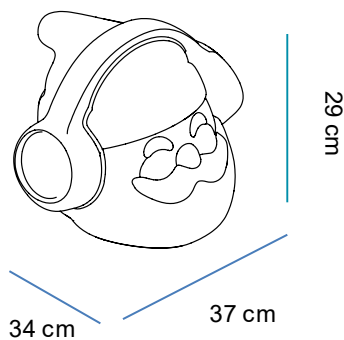

RECICLAME
RECYCLY ME

Material: Polietileno/Polyethylene

Pallet EU 80x120x180: 36 unds/units

Medidas*/Dimensions*

Packaging*

* Debido a la naturaleza del proceso las dimensiones pueden variar ligeramente
* Due to the nature of the process, dimensions can change lightly.

FICHA TÉCNICA DE ACABADO DATASHEET

INFORMACIÓN TÉCNICA TECHNICAL INFORMATION

- **Tipo:** PLAY
- **Sistema fijación:** Atornillado
- **Conexión:** DC JACK
- **Batería:** 2000mAh Litio
- **Autonomía Carga directa:** 8-12h
- **Potencia Carga Solar:**
- **Potencia led:** 2,7W 6 leds RGB
- **Método de carga:** Direct charging
- **Tensión funcionamiento:** 5 V
- **Tipo LED:** RGB SMD
- **Color:** RGB
- **Color acabado:** Blanco
- **Material:** ABS
- **IP:** 54
- **Vida media:** 10.000h
- **Ángulo apertura luz:** 360°
- **Temperatura luz:** RGB
- **Ciclos de carga:** 500
- **Mando IR:** SI
- **Tiempo de carga:** 6h
- **Potencia altavoz:** 5W x 2 Altavoces

- **Type:** PLAY
- **Acces:** Screwed
- **Connection:** DC JACK
- **Battery:** 2000mAh Litium
- **Battery life by direct charging:** 6-8h
- **Solar panel power:**
- **Power:** 2,7W 6 leds RGB
- **Charging method:** Direct charging
- **Tension:** 5V
- **LED type:** RGB SMD
- **Color:** RGB
- **Finish Color:** Blanco
- **Material:** ABS
- **IP:** 54
- **Product life time:** 10.000h
- **Angle:** 360°
- **Light temperature:** RGB
- **Battery life (cycles):** 500
- **Remote control:** SI
- **Charging time:** 6h
- **Speaker power:** 5W x 2 speakers