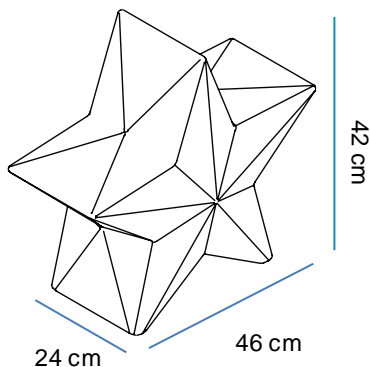

**Material:** Polietileno/Polyethylene

**Pallet EU 80x120x180:** 24 unds/units

**Medidas\*/Dimensions\***

**Packaging\*** 25X47X42CM

Vista previa no disponible.

\* Debido a la naturaleza del proceso las dimensiones pueden variar ligeramente  
\* Due to the nature of the process, dimensions can change lightly.