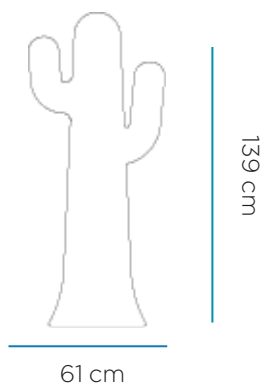

SOY LIGERO
 I AM LIGHTWEIGHT

RECICLAME
 RECYCLE ME

Material: Polietileno/Polyethylene

Pallet EU 80x120x180: 2 unds/units

Medidas*/Dimensions*

Packaging*

* Debido a la naturaleza del proceso las dimensiones pueden variar ligeramente
 * Due to the nature of the process, dimensions can change lightly.

Peso: 7Kg

FICHA TÉCNICA DE ACABADO DATASHEET

Cable exterior, 4 metros, tubo led 150cm, frío
Outdoor cable, 4 meters, led tube 150cm, cold

ESPECIFICACIONES

SPECIFICATIONS

- Índice de protección (IP): 65
- Ingress protection: 65
- Clase de aislamiento: Doble Aislamiento
- Insulation Rating: Double insulation

ILUMINACIÓN

LIGHTING

- Tipo: LED Tube T8 150cm
- Type: LED Tube T8 150cm
- Tensión: 85-265 V
- Voltage: 85-265V
- Lúmenes: 2200lm 3 10%
- Lumens: 2200lm 3 10%
- Horas de vida: 25000h
- Life time: 25000h
- Vatios: 22W
- Watts: 22W
- Dimensiones: 30*1510mm
- Dimensions: 30*1510mm
- N° Leds: 120
- N° Leds: 120
- Tiempo de calentamiento: <0,1s
- Warm-up time: <0,1s
- Regulable: No
- Dimmable: No
- Temperatura de operación: -20 a 45°C
- Operating temperature: -20 to 45 °C
- Acceso: Roscado
- Access: Threaded base
- Casquillo: G13
- Lampholder: G13
- Número: 1
- Number: 1 lamp holder
- Temperatura (K): 6000K - 6500K
- Temperature (K): 6000K - 6500K
- Ángulo de iluminación: 300°
- Angle: 300°
- Eficiencia: A+
- Efficiency: A+
- Factor de potencia (PF): >0,8
- Power factor (PF): >0,8
- CRI: >80RA
- CRI: >80RA
- Tiempo encendido: 0,1s
- Starting time: 0,1s