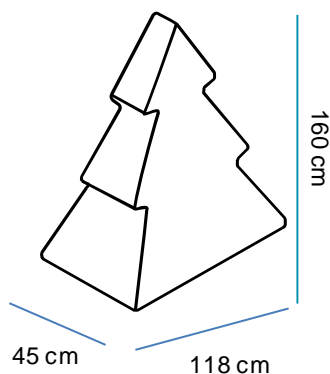

**RECICLAME**  
 REICLY ME

**Material:** Polietileno/Polyethylene

**Pallet EU 80x120x180:** 1 unds/units

**Medidas\*/Dimensions\***

**Packaging\*** Plástico protector.

Vista previa no disponible.

\* Debido a la naturaleza del proceso las dimensiones pueden variar ligeramente

\* Due to the nature of the process, dimensions can change lightly.

## FICHA TÉCNICA DE ACABADO DATASHEET

**Cable exterior, 4 metros, tubo led 90cm, cálido**  
Outdoor cable, 4 meters, led tube 90cm, warm

#### TYPE OF SUPPLY

- Tipo de cable: H05RN-F 2X1
- Type of cable: H05RN-F 2X1
- Clavija: EU
- Plug: EU
- Longitud cable: 4 metros
- Cable lenght: 4 meters
- Color del cable: Negro
- Colour: Black