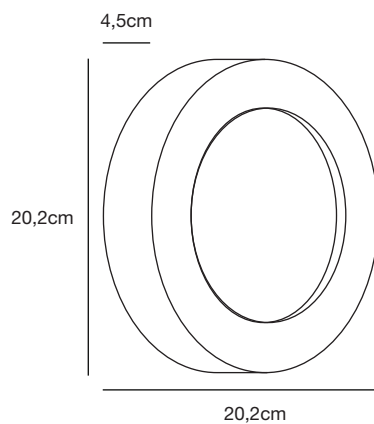

## Teton Ceiling

<b>Masterbox</b>	Qty 3
<b>Size</b>	D: 4,5 cm, Shade Ø: 20,2 cm
<b>Material</b>	Metal/Plastic
<b>IP Class</b>	IP54, Class 1
<b>Light source</b>	Fixed LED, Incl. 12W LED, Lumen 880, Kelvin 3000, Life hours 25.000, RA 80, Beam angle 160°, Not dimmable

## Skot Wall

<b>Masterbox</b>	Qty 4
<b>Size</b>	W: 10 cm, L: 18 cm, D: 11 cm
<b>Material</b>	Plastic/Glass
<b>IP Class</b>	IP44, Class 2
<b>Light source</b>	E27, Max. 60W, Excl. light source,