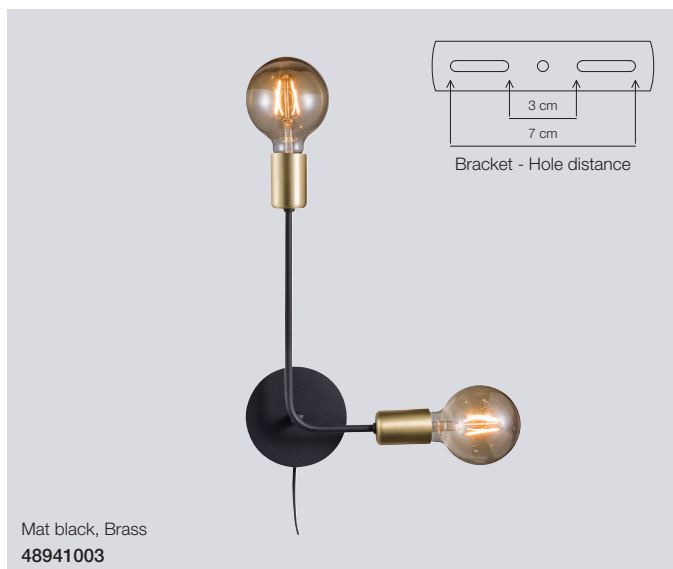

### Josefine Pendant

<b>Masterbox</b>	Qty 3
<b>Size</b>	H: 4,4 cm, W: 91 cm, L: 45 cm
<b>Material</b>	Metal
<b>IP Class</b>	IP20, Class 2
<b>Cable</b>	Cable: Black 200 cm non replaceable
<b>Canopy</b>	Color: Black, Material: Metal L: 30,2x9 cm, H: 2,8 cm
<b>Light source</b>	E27, Max. 60W, Excl. light source,
<b>Features</b>	Industrial style, Industrial expression with raw, masculine tubes, New interpretation of a traditional chandelier

### Josefine Pendant

<b>Masterbox</b>	Qty 2
<b>Size</b>	H: 79 cm, W: 55 cm, L: 55 cm, Shade Ø: 4,2 cm, Pipe Ø: 1,9 cm
<b>Material</b>	Metal
<b>IP Class</b>	IP20, Class 2
<b>Cable</b>	Textile cable: Black 200 cm non replaceable
<b>Canopy</b>	Color: Black, Material: Metal Ø: 12 cm, H: 7 cm
<b>Light source</b>	E27, Max. 6X28W, Excl. light source,
<b>Features</b>	Industrial style, Industrial expression with raw, masculine tubes

### Josefine Wall

<b>Masterbox</b>	Qty 3
<b>Size</b>	H: 44,5 cm, W: 31 cm, D: 10 cm, Shade Ø: 4,2 cm, Pipe Ø: 0,8 cm, Base mount: Ø8 cm
<b>Material</b>	Metal
<b>IP Class</b>	IP20, Class 2
<b>Cable</b>	Cable: Black 150 cm replaceable Switch on cable
<b>Light source</b>	E27, Max. 2X28W, Excl. light source,
<b>Features</b>	Industrial style, Industrial expression with raw, masculine tubes

### Josefine Table

<b>Masterbox</b>	Qty 3
<b>Size</b>	H: 44 cm, Shade Ø: 4,2 cm, Pipe Ø: 0,8 cm, Base Ø: 14 cm
<b>Material</b>	Metal
<b>IP Class</b>	IP20, Class 2
<b>Cable</b>	Cable: Black 150 cm non replaceable Switch on cable
<b>Light source</b>	E27, Max. 2X28W, Excl. light source,
<b>Features</b>	Industrial style, Industrial expression with raw, masculine tubes