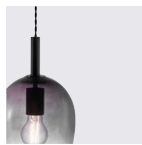

Amber  
2112703027

Grey  
2112703047

## Uma 18 Pendant

<b>Masterbox</b>	Qty 3
<b>Size</b>	H: 30,5 cm, W: 18 cm, L: 18 cm, Shade Ø: 18 cm
<b>Canopy</b>	Color: Black/Gold, Material: Metal Ø: 12 cm, H: 2,5 cm
<b>Material</b>	Glass/Metal
<b>IP Class</b>	IP 20, Class 1
<b>Cable</b>	Textile cable: Black/Gold 200 cm non replaceable
<b>Light source</b>	E27, Max. 40W, Excl. light source,

### Features

Modern and decorative design  
Mouth blown glass shade  
Characteristic twisted fabric cable

Amber  
2112723027

Grey  
2112723047

## Uma 23 Pendant

<b>Masterbox</b>	Qty 3
<b>Size</b>	H: 39,5 cm, W: 23 cm, L: 23 cm, Shade Ø: 23 cm
<b>Canopy</b>	Color: Black/Gold, Material: Metal Ø: 12 cm, H: 2,5 cm
<b>Material</b>	Glass/Metal
<b>IP Class</b>	IP 20, Class 1
<b>Cable</b>	Textile cable: Black/Gold 200 cm non replaceable
<b>Light source</b>	E27, Max. 40W, Excl. light source,