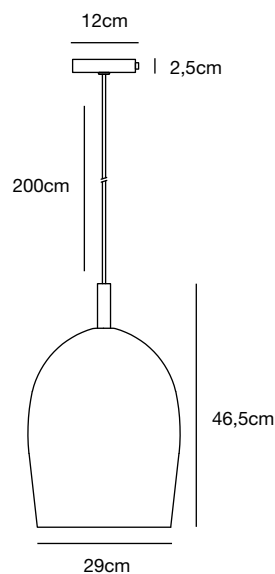

## Uma 30 Pendant

<b>Masterbox</b>	Qty 3
<b>Size</b>	H: 46,5 cm, W: 29 cm, L: 29 cm, Shade Ø: 29 cm
<b>Canopy</b>	Color: Black/Gold, Material: Metal Ø: 12 cm, H: 2,5 cm
<b>Material</b>	Glass/Metal
<b>IP Class</b>	IP 20, Class 1
<b>Cable</b>	Textile cable: Black/Gold 200 cm non replaceable
<b>Light source</b>	E27, Max. 40W, Excl. light source,

## Jelly Pendant

<b>Masterbox</b>	Qty 2
<b>Size</b>	H: 22,8 cm, W: 39 cm, L: 39 cm, Shade Ø: 39 cm
<b>Canopy</b>	Color: Brass, Material: Metal Ø: 12,5 cm, H: 2,5 cm
<b>Material</b>	Glass/Metal
<b>IP Class</b>	IP20, Class 2
<b>Cable</b>	Textile cable: White 200 cm non replaceable
<b>Light source</b>	E27, Max. 40W, Excl. light source,