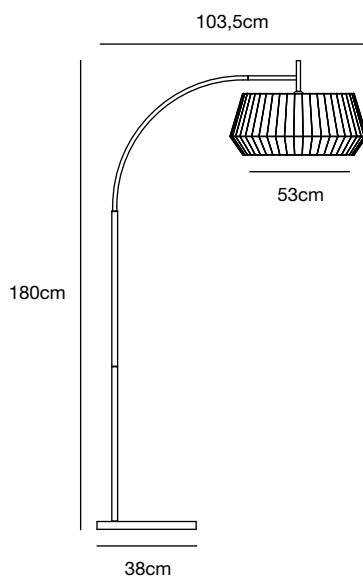

Beige
2112414009

Beige
2112405009

Dicte Floor

Masterbox	Qty 1
Size	H: 180 cm, W: 53 cm, L: 103,5 cm, Shade Ø: 53 cm, Pipe Ø: 2,2 cm, Base Ø: 38 cm
Material	Textile/Metal
IP Class	IP 20, Class 2
Cable	Cable: Black 150 cm non replaceable Switch on fixture
Light source	E27, Max. 60W, Excl. light source,

Features

Soft and natural design
Handtied pleated cotton shade

Dicte Table

Masterbox	Qty 3
Size	H: 42,5 cm, W: 21 cm, L: 21 cm, Shade Ø: 21 cm, Pipe Ø: 1,15 cm, Base Ø: 15 cm
Material	Textile/Metal
IP Class	IP 20, Class 2
Cable	Cable: Black 150 cm non replaceable Switch on cable
Light source	E14, Max. 40W, Excl. light source,