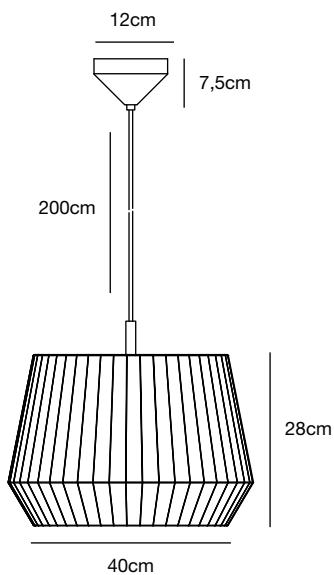

White
2112353001

Beige
2112353009

Dicte 40 Pendant

Masterbox	Qty 2
Size	H: 33,7 cm, W: 40 cm, L: 40 cm, Shade Ø: 40 cm
Canopy	Color: Black, Material: Metal Ø: 12 cm, H: 7,5 cm
Material	Textile/Metal
IP Class	IP 20, Class 2
Cable	Cable: Black 200 cm non replaceable
Light source	E27, Max. 60W, Excl. light source,

Features

Soft and natural design
Handtied pleated cotton shade

White
2112373001

Beige
2112373009

Dicte 53 Pendant

Masterbox	Qty 2
Size	H: 29 cm, W: 53 cm, L: 53 cm, Shade Ø: 53 cm
Canopy	Color: Black, Material: Metal Ø: 12 cm, H: 7,5 cm
Material	Textile/Metal
IP Class	IP 20, Class 2
Cable	Cable: Black 200 cm non replaceable
Light source	E27, Max. 60W, Excl. light source,