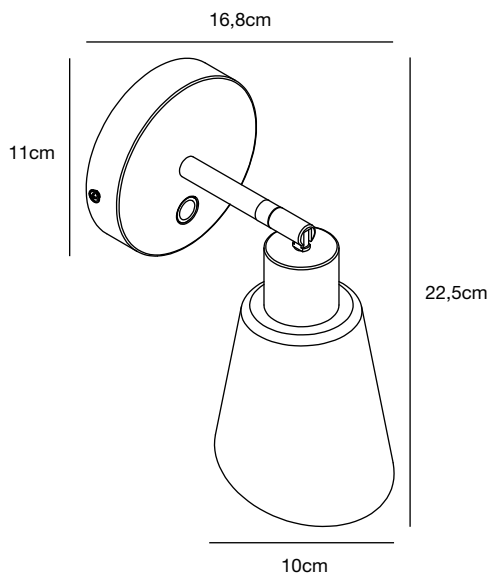

## Molli Wall

<b>Masterbox</b>	Qty 3
<b>Size</b>	H: 22,5 cm, W: 11 cm, D: 16,8 cm, Shade Ø: 10 cm, Base Ø: 11 cm, Tilt angle: 90°
<b>Material</b>	Metal/Glass
<b>IP Class</b>	IP20, Class 2
<b>Cable</b>	Cable: Black 150 cm replaceable Switch on fixture
<b>Light source</b>	E14, Max. 40W, Excl. light source,

### Features

Minimalist and classic design  
Oblique, opal glass shade  
Adjustable lamp head for a directional light

## Molli Table

<b>Masterbox</b>	Qty 3
<b>Size</b>	H: 46 cm, W: 15 cm, L: 16,7 cm, Shade Ø: 10 cm, Pipe Ø: 1,27 cm, Base Ø: 15 cm, Tilt angle: 90°
<b>Material</b>	Metal/Glass
<b>IP Class</b>	IP20, Class 2
<b>Cable</b>	Cable: Black 150 cm non replaceable Switch on fixture
<b>Light source</b>	E14, Max. 40W, Excl. light source,