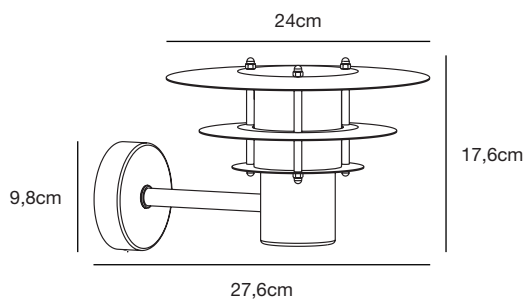

## Bastia 24 Wall

<b>Masterbox</b>	Qty 3
<b>Size</b>	H: 17,6 cm, D: 27,6 cm, Shade Ø: 24 cm, Base mount: Ø 9,8 cm
<b>Material</b>	Metal/Plastic
<b>IP Class</b>	IP54, Class 1
<b>Light source</b>	E14, Max. 12W, Excl. light source,

## Bastia 35 Wall

<b>Masterbox</b>	Qty 2
<b>Size</b>	H: 24,3 cm, D: 38,6 cm, Shade Ø: 35 cm, Base mount: Ø 9,8 cm
<b>Material</b>	Metal/Plastic
<b>IP Class</b>	IP54, Class 1
<b>Light source</b>	E27, Max. 20W, Excl. light source,