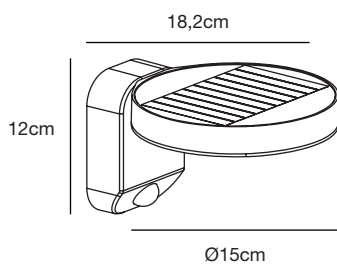

## Rica Round Wall

- Masterbox** Qty 3
- Size** H: 12 cm, D: 18,2 cm, Shade Ø: 15 cm
- Material** Plastic/Plastic
- IP Class** IP44, Class 3
- Light source** SOLAR LED, Incl. 5W LED, Lumen 480, Kelvin 3000, Life hours 30.000, RA 80, Not dimmable

## Rica Round Garden

- Masterbox** Qty 3
- Size** H: 60 cm, D: 19,5 cm, Shade Ø: 15 cm
- Material** Stainless steel/Plastic
- IP Class** IP44, Class 3
- Light source** SOLAR LED, Incl. 5W LED, Lumen 480, Kelvin 3000, Life hours 30.000, RA 80, Not dimmable