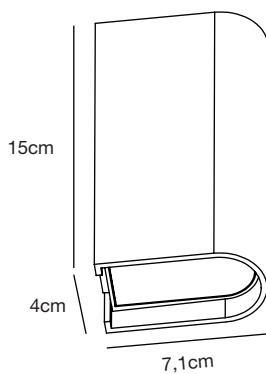

## Calvi Wall

<b>Masterbox</b>	Qty 3
<b>Size</b>	H: 15 cm, W: 7,1 cm, L: 4 cm
<b>Material</b>	Aluminium/Glass
<b>IP Class</b>	IP54, Class 1
<b>Light source</b>	Fixed LED, Incl. 6,3W Led, Lumen 210, Kelvin 2700, Life hours 30.000, RA 80, Beam angle 210°, Not dimmable

## Aleria Wall

<b>Masterbox</b>	Qty 3
<b>Size</b>	H: 10,7 cm, W: 11,5 cm, D: 14,7 cm
<b>Material</b>	Metal
<b>IP Class</b>	IP44, Class 1
<b>Light source</b>	GU10, Max. 35W, Excl. light source,