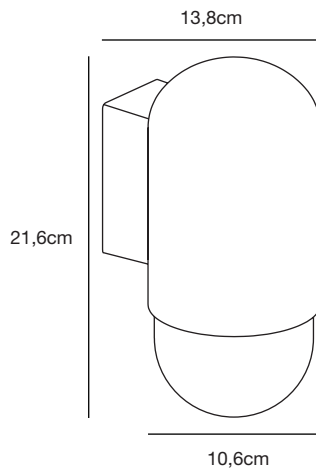

## Heka Wall

- Masterbox** Qty 3
- Size** H: 21,6 cm, W: 10,6 cm, D: 13,8 cm
- Material** Aluminium/Glass
- IP Class** IP44, Class 1
- Light source** E27, Max. 15W, Excl. light source,

## Bowler Wall

- Masterbox** Qty 3
- Size** H: 13 cm, W: 26 cm, D: 14,5 cm
- Material** Galvanized steel/Plastic
- IP Class** IP44, Class 1
- Light source** E27, Max. 60W, Incl. 14W E27, Lumen 799, Kelvin 2700, Life hours 10.000, RA 80, Beam angle 270°, Not dimmable, Light source energy class A