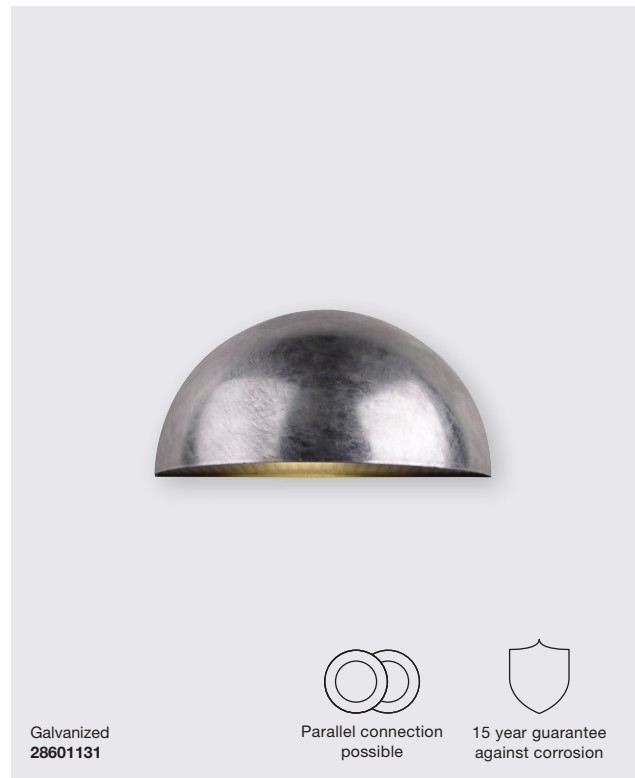

Black  
2118211003

## Heka Wall

- Masterbox** Qty 3
- Size** H: 21,6 cm, W: 10,6 cm, D: 13,8 cm
- Material** Aluminium/Glass
- IP Class** IP44, Class 1
- Light source** E27, Max. 15W, Excl. light source,

### Features

- Compact and modern design
- Parallel connection possible

## Bowler Wall

- Masterbox** Qty 3
- Size** H: 13 cm, W: 26 cm, D: 14,5 cm
- Material** Galvanized steel/Plastic
- IP Class** IP44, Class 1
- Light source** E27, Max. 60W, Incl. 14W E27, Lumen 799, Kelvin 2700, Life hours 10.000, RA 80, Beam angle 270°, Not dimmable, Light source energy class A