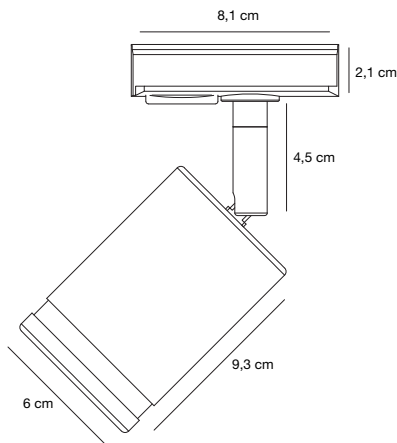

## Link Rondie Spot

<b>Masterbox</b>	Qty 3
<b>Size</b>	H: 15,2 cm, W: 6 cm, L: 8,2 cm, Shade Ø: 6 cm, Tilt angle: 90°
<b>Material</b>	Metal/Glass
<b>IP Class</b>	IP20, Class 1
<b>Light source</b>	GU10, Excl. light source,

## Link Explore Spot

<b>Masterbox</b>	Qty 6
<b>Size</b>	D: 28,5 cm, Shade Ø: 5,5 cm, Tilt angle: 180°
<b>Material</b>	Metal/Plastic
<b>IP Class</b>	IP20, Class 2
<b>Light source</b>	GU10, Max. 7W, Excl. light source,