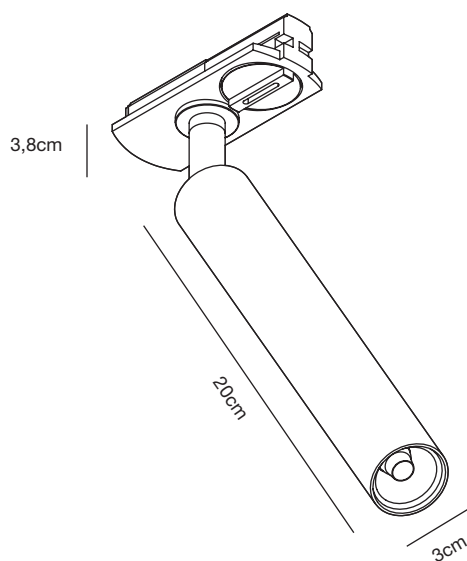

## Link Omari Spot

<b>Masterbox</b>	Qty 4
<b>Size</b>	H: 17 cm, W: 23 cm, Tilt angle: 320°
<b>Material</b>	Metal/Plastic
<b>IP Class</b>	IP20, Class 2
<b>Light source</b>	Fixed LED, Incl. 3,2W LED, Incl. 3-Step, Lumen 360, Kelvin 2700, Life hours 25.000, RA 80, Not dimmable

## Link Cole Spot

<b>Masterbox</b>	Qty 3
<b>Size</b>	H: 19,5 cm, W: 8 cm, Tilt angle: 350°
<b>Material</b>	Metal/Glass
<b>IP Class</b>	IP20, Class 2
<b>Light source</b>	E14, Max. 40W, Excl. light source,