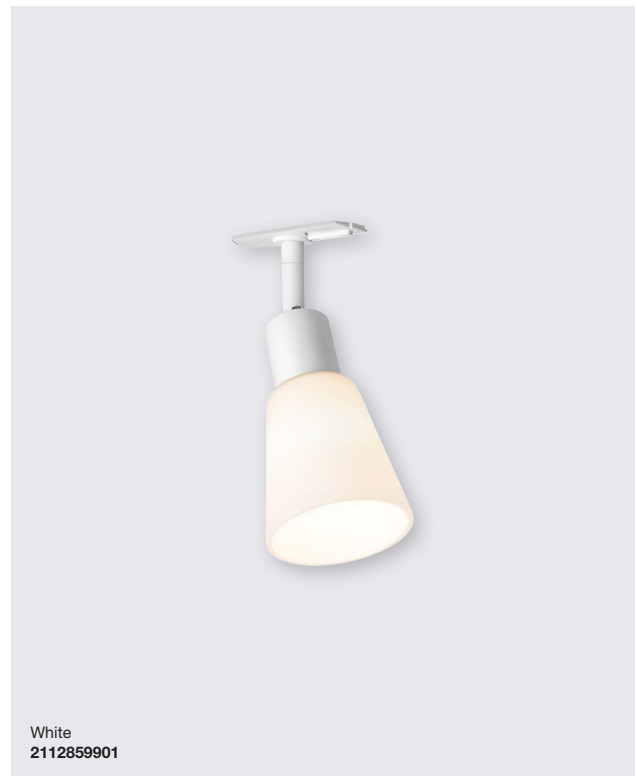

## Link Omari Spot

<b>Masterbox</b>	Qty 4
<b>Size</b>	H: 17 cm, W: 23 cm, Tilt angle: 320°
<b>Material</b>	Metal/Plastic
<b>IP Class</b>	IP20, Class 2
<b>Light source</b>	Fixed LED, Incl. 3,2W LED, Incl. 3-Step, Lumen 360, Kelvin 2700, Life hours 25.000, RA 80, Not dimmable

### Features

5 year LED guarantee

## Link Cole Spot

<b>Masterbox</b>	Qty 3
<b>Size</b>	H: 19,5 cm, W: 8 cm, Tilt angle: 350°
<b>Material</b>	Metal/Glass
<b>IP Class</b>	IP20, Class 2
<b>Light source</b>	E14, Max. 40W, Excl. light source,