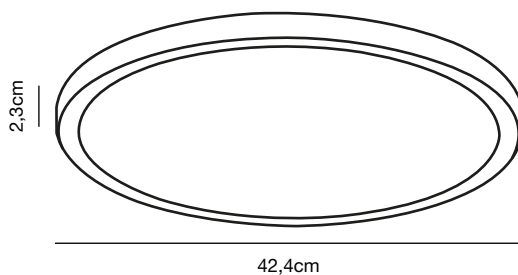

Oja 42 Ceiling 2700K IP54

Masterbox	Qty 3
Size	H: 3,8 cm, W: 42,4 cm, L: 42,4 cm
Material	Plastic/Plastic
IP Class	IP54, Class 2
Light source	Fixed LED, Lumen 2.100, Kelvin 2700, Life hours 25.000, RA 80, Beam angle 120°, Not dimmable

Harlow 29 Ceiling

Masterbox	Qty 3
Size	H: 2,3 cm, W: 29,4 cm, L: 29,4 cm, D: 2,3 cm
Material	Plastic/Plastic
IP Class	IP20, Class 2
Light source	Fixed LED, Incl. 14,5W LED, Lumen 1.600, Kelvin 3000/4000, Life hours 30.000, RA 80, Beam angle 120°, Not dimmable