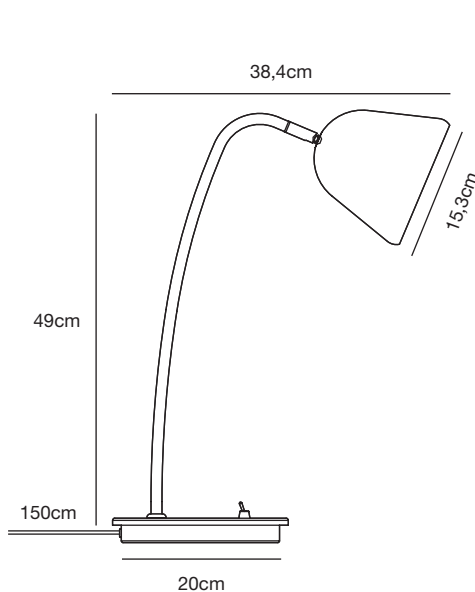

Fleur Table

Masterbox	Qty 3
Size	H: 49 cm, W: 20 cm, L: 38,4 cm, Shade Ø: 15,3 cm, Pipe Ø: 1,25 cm, Base Ø: 20 cm, Tilt angle: 90°
Material	Metal
IP Class	IP20, Class 2
Cable	Cable: White 150 cm non replaceable Switch on fixture
Light source	E14, Max. 15W, Excl. light source,

Features

- Vintage design
- Elegant brass details
- On/off rocking switch
- Adjustable lamp head for a directional light

Hang Pendant

Masterbox	Qty 6
Size	Shade Ø: 5,2 cm, Shade H: 9 cm
Canopy	Color: White/Black, Material: Plastic Ø: 12,2 cm, H: 8,5 cm
Material	Porcelain
IP Class	IP20, Class 2
Cable	Textile cable: White/Black 200 cm non replaceable
Light source	E27, Max. 40W, Excl. light source,