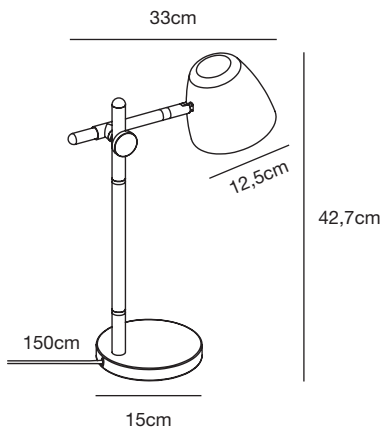

## Theo Table

- Masterbox** Qty 2
- Size** H: 42,7 cm, W: 15 cm, L: 33 cm, Shade Ø: 12,5 cm, Pipe Ø: 1,9 cm, Base Ø: 15 cm, Tilt angle: 90°
- Material** Metal/Wood
- IP Class** IP20, Class 2
- Cable** Textile cable: Black 150 cm non replaceable  
Switch on cable
- Light source** GU10, Max. 35W, Excl. light source,

## Theo Pendant

- Masterbox** Qty 2
- Size** H: 16 cm, W: 92,6 cm, Shade Ø: 12,5 cm
- Canopy** Color: Black, Material: Metal  
Base Mount: 50x4 cm, H: 3 cm
- Material** Metal/Wood
- IP Class** IP20, Class 2
- Cable** Textile cable: Black 200 cm non replaceable
- Light source** GU10, Max. 35W, Excl. light source,