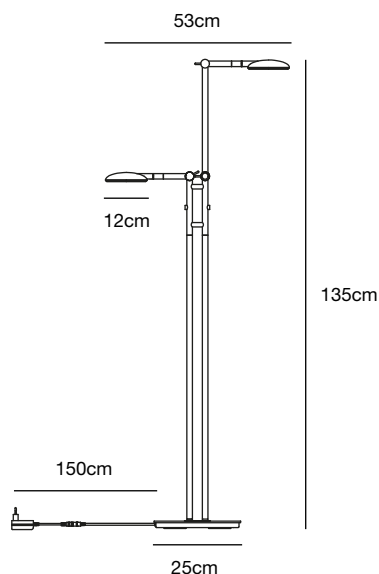

Bend 2-Floor

- Masterbox** Qty 2
- Size** H: 135 cm, W: 25 cm, L: 53 cm, Shade Ø: 12 cm, Pipe Ø: 1,6 cm, Base Ø: 25 cm, Tilt angle: 60°
- Material** Metal/Aluminium
- IP Class** IP20, Class 3
- Cable** Textile cable: Black 150 cm non replaceable
- Light source** Fixed LED, Incl. 2x5W LED, Incl. Touch, Lumen 820, Kelvin 2700, Life hours 20.000, RA 80, Beam angle 110°,

Features

- Scandinavian minimalistic design
- Moodmaker™ Touch dimmable on fixture
- Adjustable arm and turn of lamp head for a directional light
- 5 year LED guarantee

Skylar Pendant

- Masterbox** Qty 2
- Size** H: 4,2 cm, W: 115 cm, L: 3,8 cm
- Canopy** Color: Black/Grey, Material: Metal
Ø: 48x9x2,8 cm, H: 2,8 cm
- Material** Aluminium/Plastic
- IP Class** IP20, Class 2
- Cable** Black 205 cm non replaceable
- Light source** Fixed LED, Incl. 25W LED, Lumen 2.600, Kelvin 3000, Life hours 25.000, RA 90, Beam angle 120°,