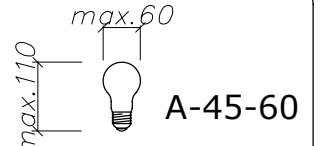

# STOCKHOLM

Art.284xx0010

QA55 E27 46W  
A60 LED E27 max.9W

270

MAX 2,5 