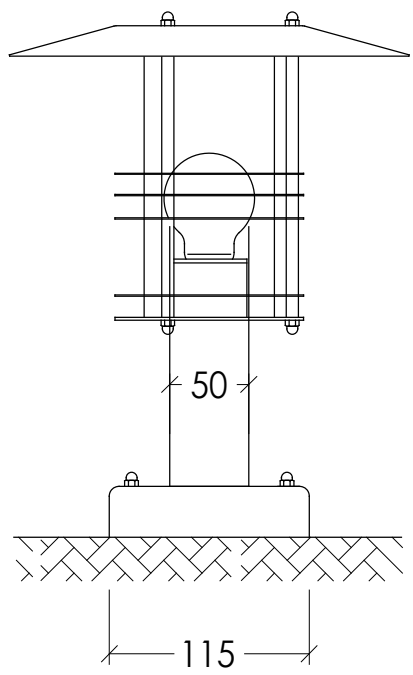

# STOCKHOLM

Art.284xx0010

QA55 E27 46W  
A60 LED E27 max.9W

270

MAX 2,5 