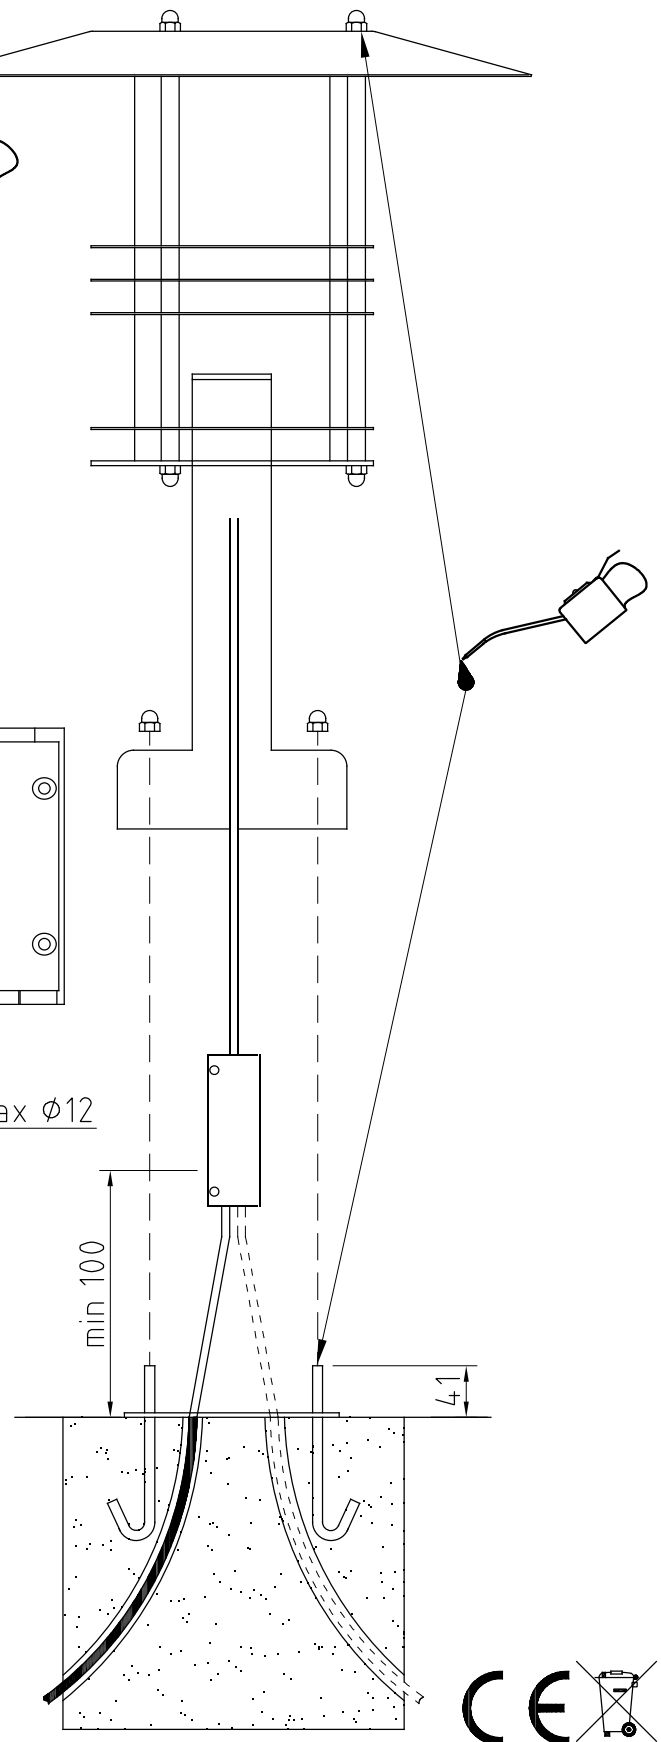

# STOCKHOLM

Art.284xx0010

QA55 E27 46W  
A60 LED E27 max.9W

270

MAX 2,5 