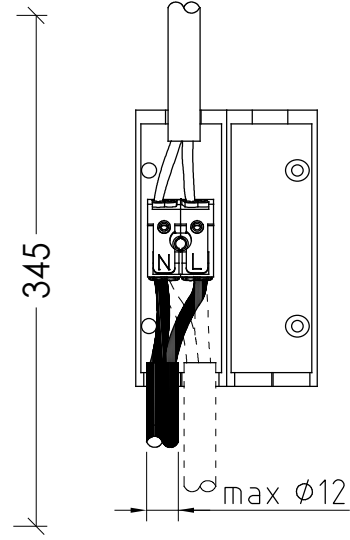

# STOCKHOLM

Art.284xx0010

QA55 E27 46W  
A60 LED E27 max.9W

270

MAX 2,5 