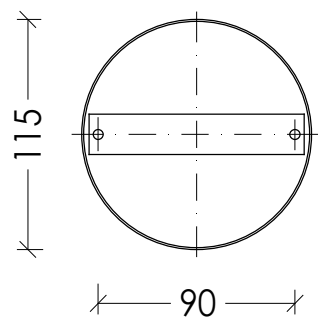

# STOCKHOLM

Art.284xx0010

QA55 E27 46W  
A60 LED E27 max.9W

270

MAX 2,5 