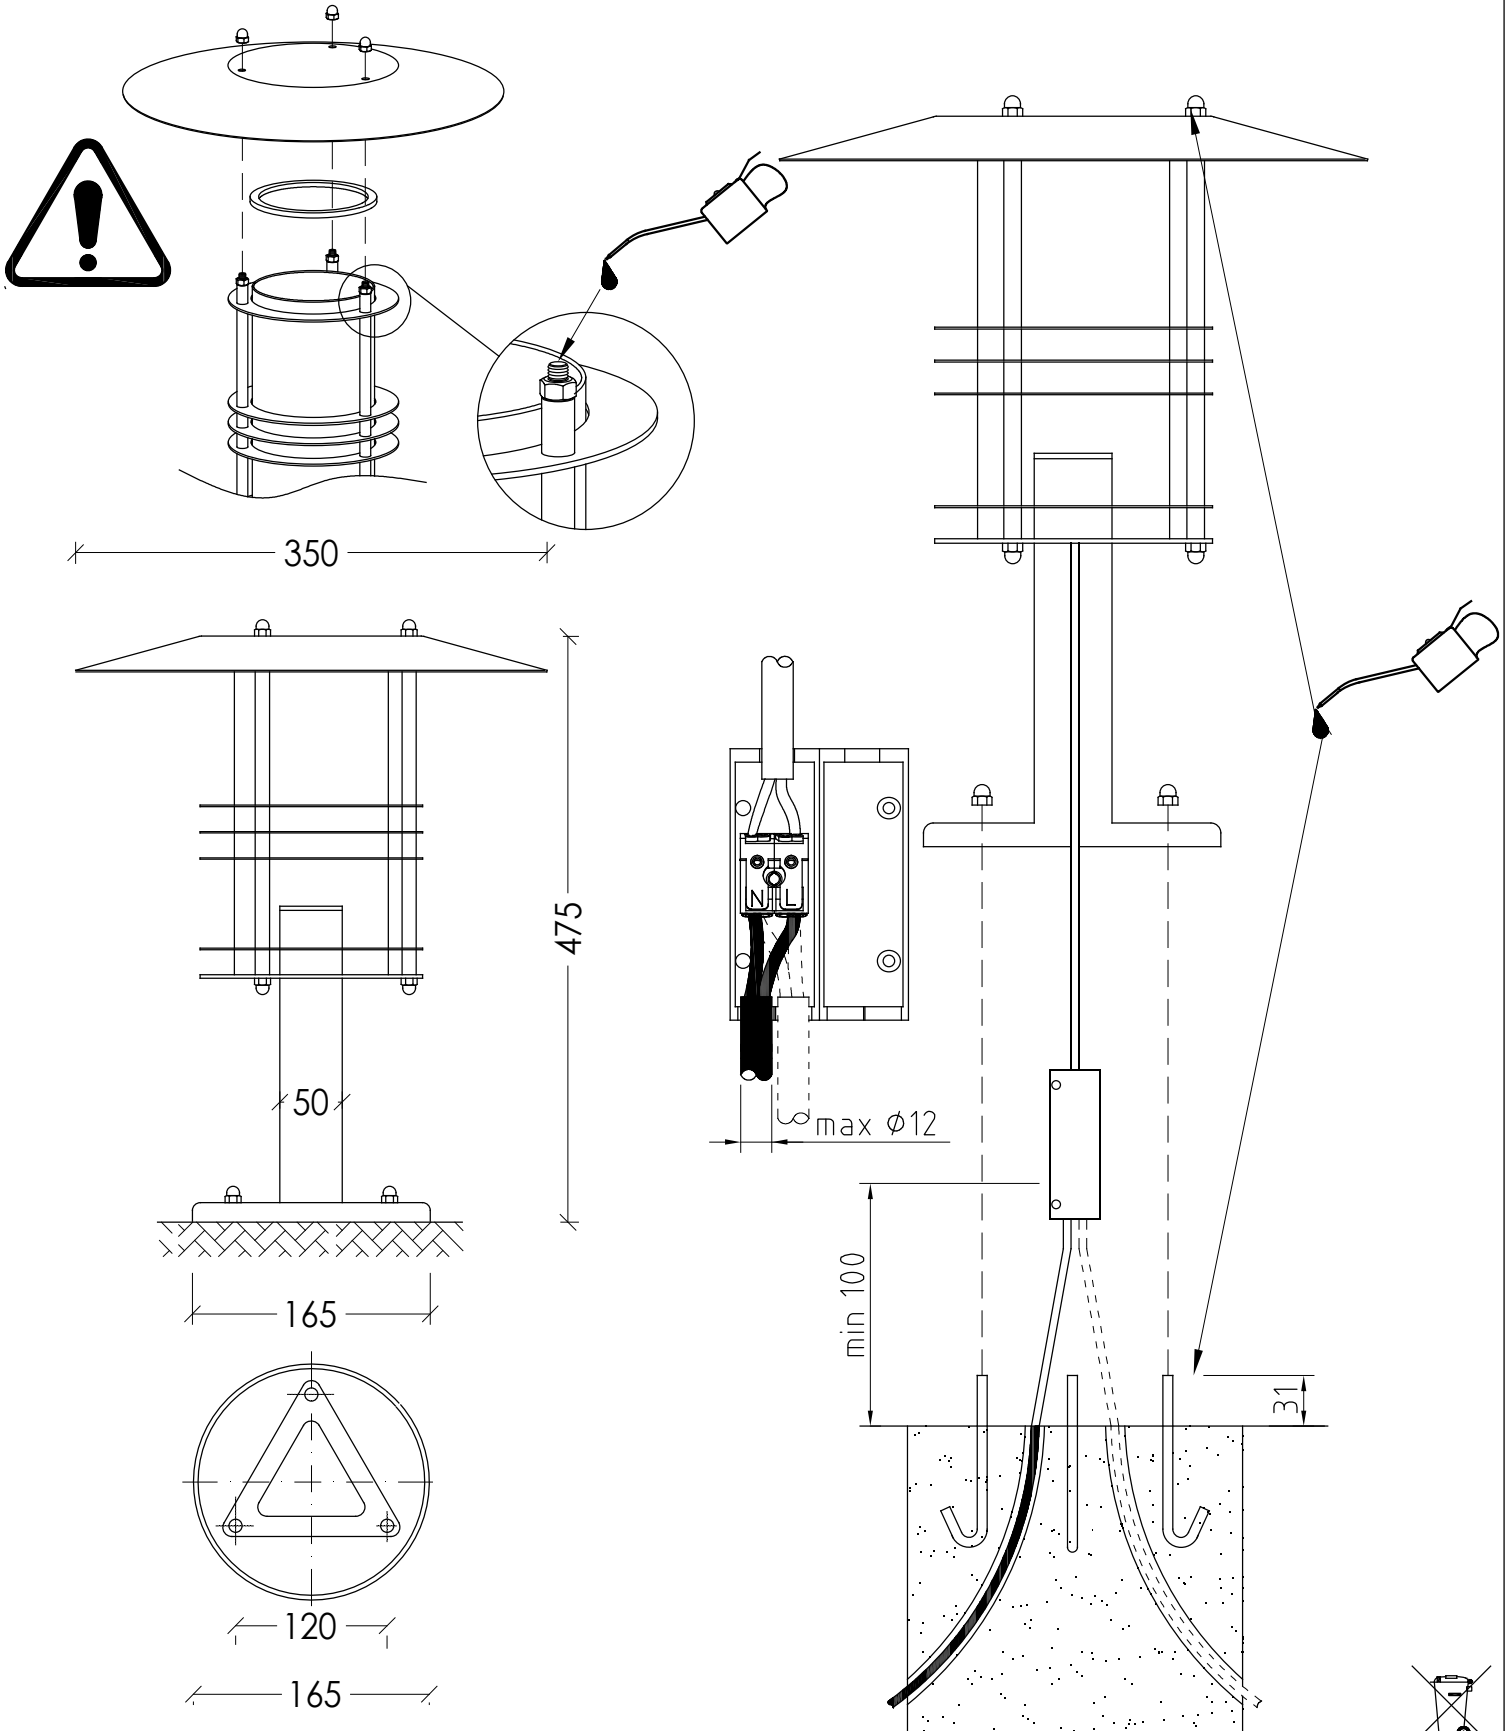

STOCKHOLM

Art.287xx0010

QA55 E27 46W

INSTR. N°287
X2012

MAX 2,5 