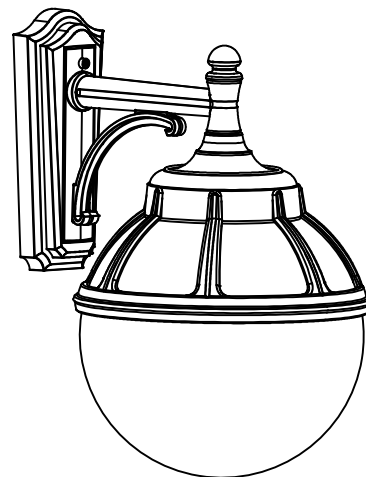

# BOLOGNA

Art.310xx0010

E27, 46W, QA55, (CLEAR)

≤1,5<sup>□</sup> x=10mm  
1,5 ÷ 2,5<sup>□</sup> x=12mm