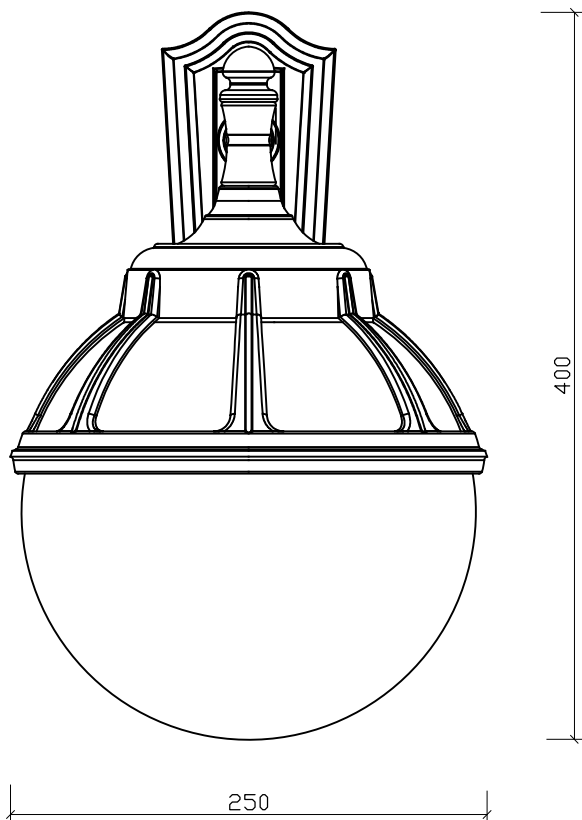

# BOLOGNA

Art.310xx0010

E27, 46W, QA55, (CLEAR)

≤1,5<sup>□</sup> x=10mm  
1,5 ÷ 2,5<sup>□</sup> x=12mm