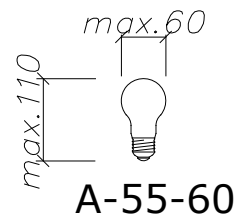

# BOLOGNA

Art.310xx0010

E27, 46W, QA55, (CLEAR)

≤1,5<sup>□</sup> x=10mm  
1,5 ÷ 2,5<sup>□</sup> x=12mm