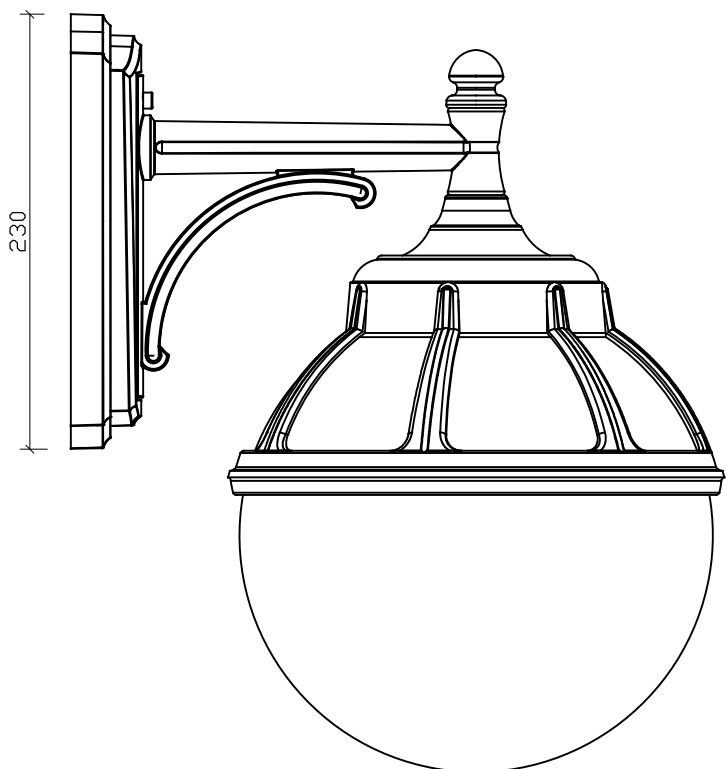

# BOLOGNA

Art.310xx0010

E27, 46W, QA55, (CLEAR)

≤1,5<sup>□</sup> x=10mm  
1,5 ÷ 2,5<sup>□</sup> x=12mm