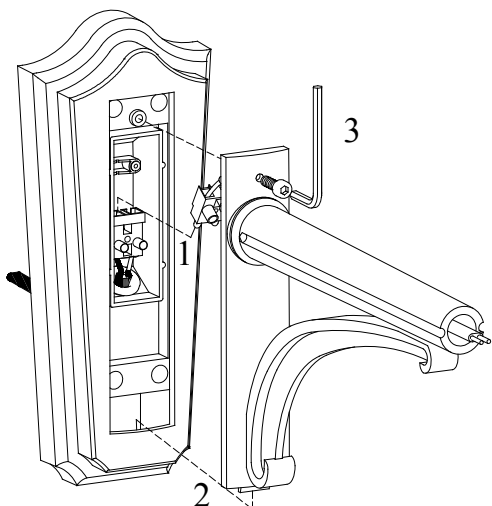

# BOLOGNA

Art.310xx0010

E27, 46W, QA55, (CLEAR)

≤1,5<sup>□</sup> x=10mm  
1,5 ÷ 2,5<sup>□</sup> x=12mm