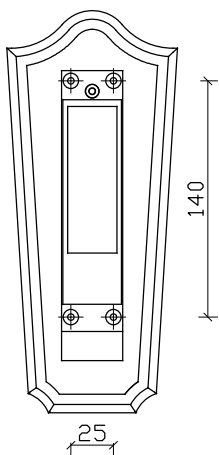

# BOLOGNA

Art.310xx0010

E27, 46W, QA55, (CLEAR)

≤1,5<sup>□</sup> x=10mm  
1,5 ÷ 2,5<sup>□</sup> x=12mm