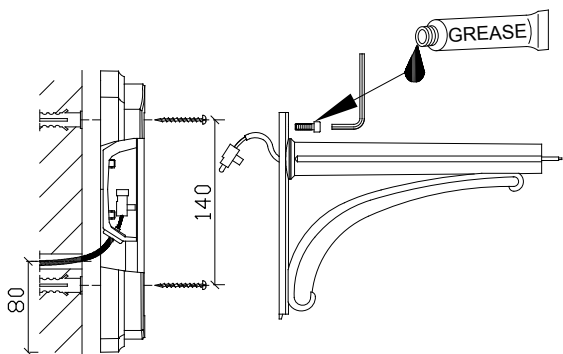

# BOLOGNA

Art.310xx0010

E27, 46W, QA55, (CLEAR)

≤1,5<sup>□</sup> x=10mm  
1,5 ÷ 2,5<sup>□</sup> x=12mm