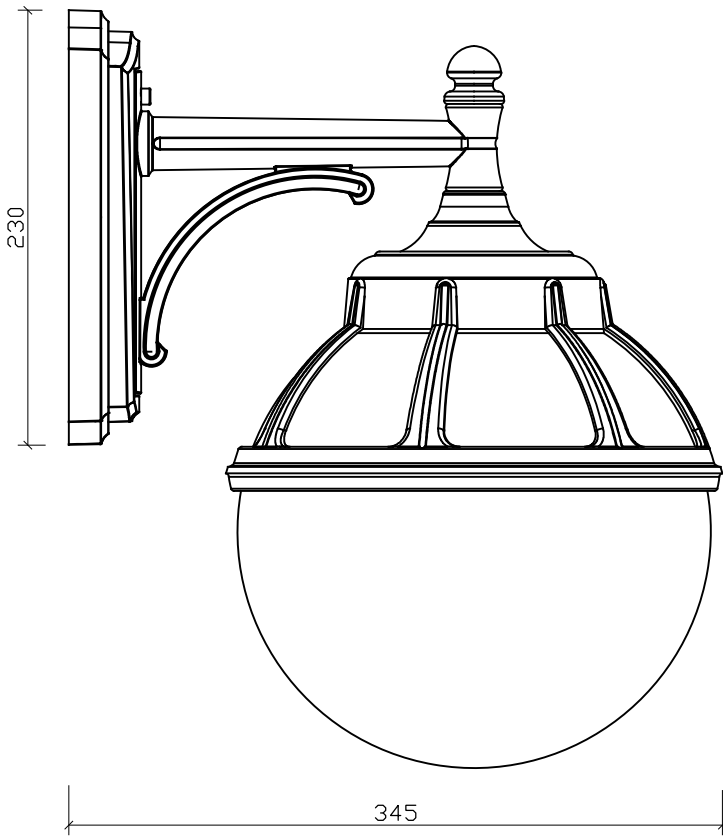

BOLOGNA

Art.310xx0010

E27, 46W, QA55

Art.311xx0010

E27, 46W, QA55

≤1,5[□] x=10mm
1,5 ÷ 2,5[□] x=12mm