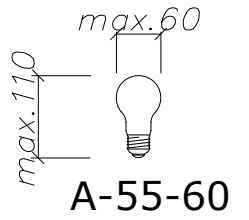

BOLOGNA

Art.310xx0010

E27, 46W, QA55

Art.311xx0010

E27, 46W, QA55

≤1,5[□] x=10mm
1,5 ÷ 2,5[□] x=12mm