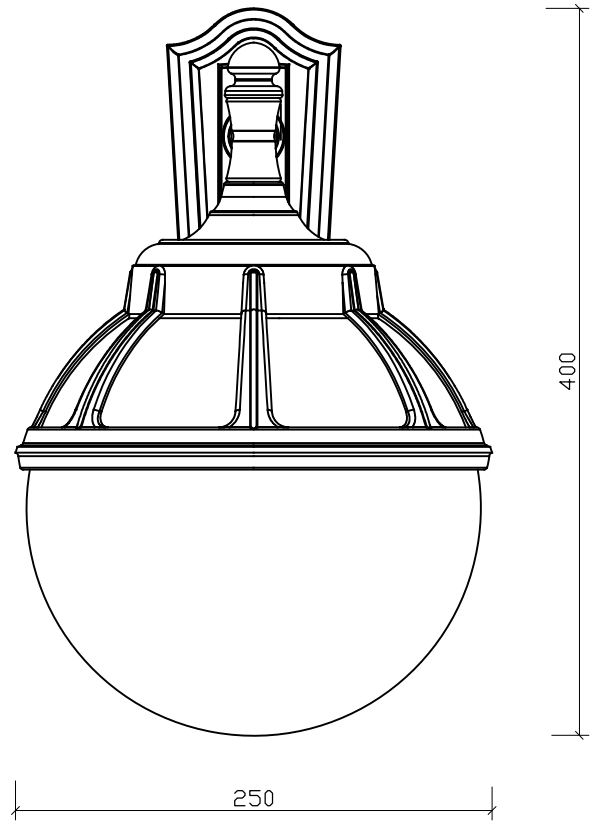

BOLOGNA

Art.310xx0010

E27, 46W, QA55

Art.311xx0010

E27, 46W, QA55

≤1,5[□] x=10mm
1,5 ÷ 2,5[□] x=12mm