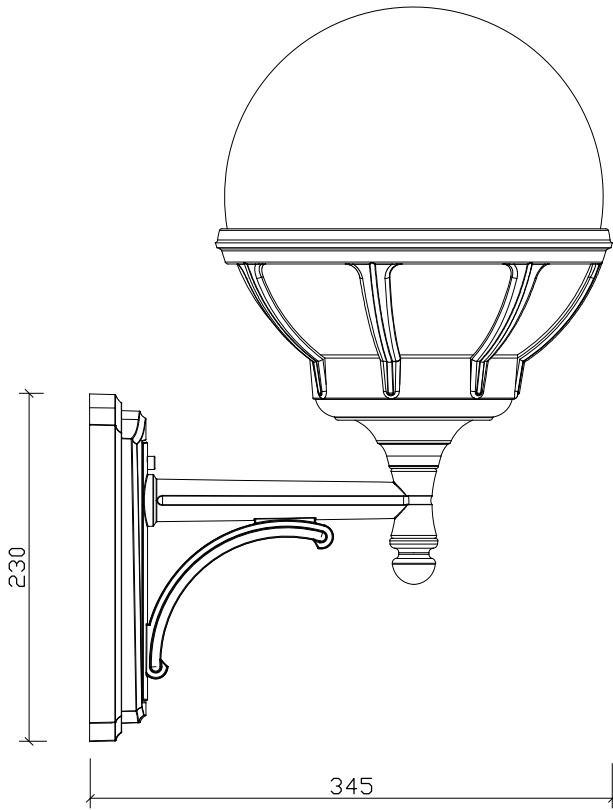

BOLOGNA

Art.360xx0010

E27, 46W, QA55

Art.361xx0010

E27, 46W, QA55

≤1,5[□] x=10mm
1,5 ÷ 2,5[□] x=12mm