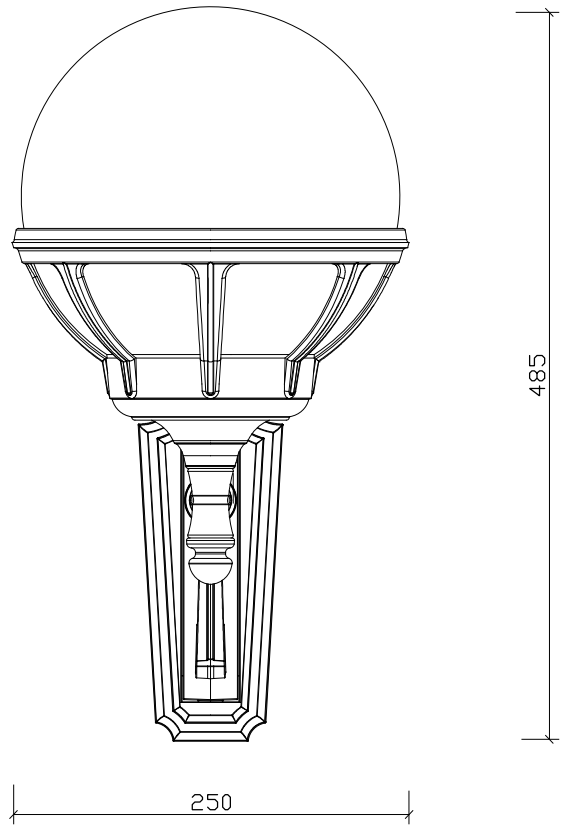

BOLOGNA

Art.360xx0010

E27, 46W, QA55

Art.361xx0010

E27, 46W, QA55

≤1,5[□] x=10mm
1,5 ÷ 2,5[□] x=12mm