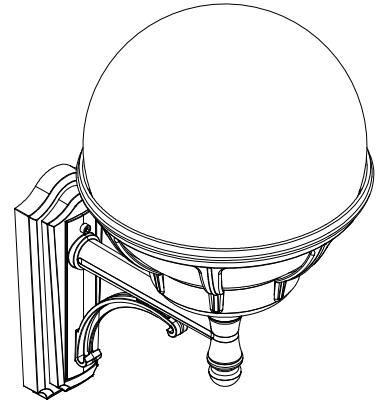

BOLOGNA

Art.360xx0010

E27, 46W, QA55

Art.361xx0010

E27, 46W, QA55

≤1,5[□] x=10mm
1,5 ÷ 2,5[□] x=12mm