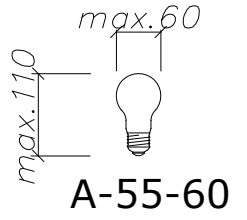

BOLOGNA

Art.360xx0010

E27, 46W, QA55

Art.361xx0010

E27, 46W, QA55

≤1,5[□] x=10mm
1,5 ÷ 2,5[□] x=12mm