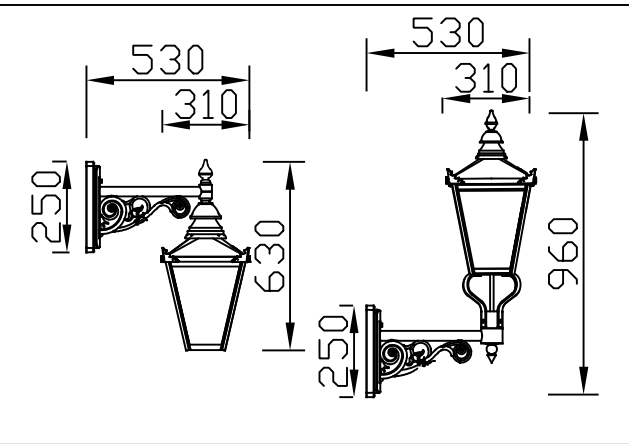

CHELSEA

	~220-240V 50-60Hz		IP44		E27		
--	----------------------	--	------	--	-----	--	--

	IP	✓
	IP	✗

OFF → →

max. 110mm **E27**

HALOGEN Max. 77W

LED Max. 11W

A Ø55-Ø60