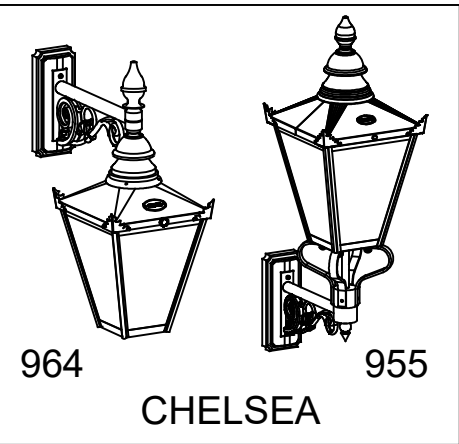

CHELSEA

	~220-240V 50-60Hz		IP44		E27		
--	----------------------	--	------	--	-----	--	--

	IP	✓
	IP	✗

OFF → →

max. 110mm **E27**

HALOGEN Max. 77W

LED Max. 11W

A Ø55-Ø60