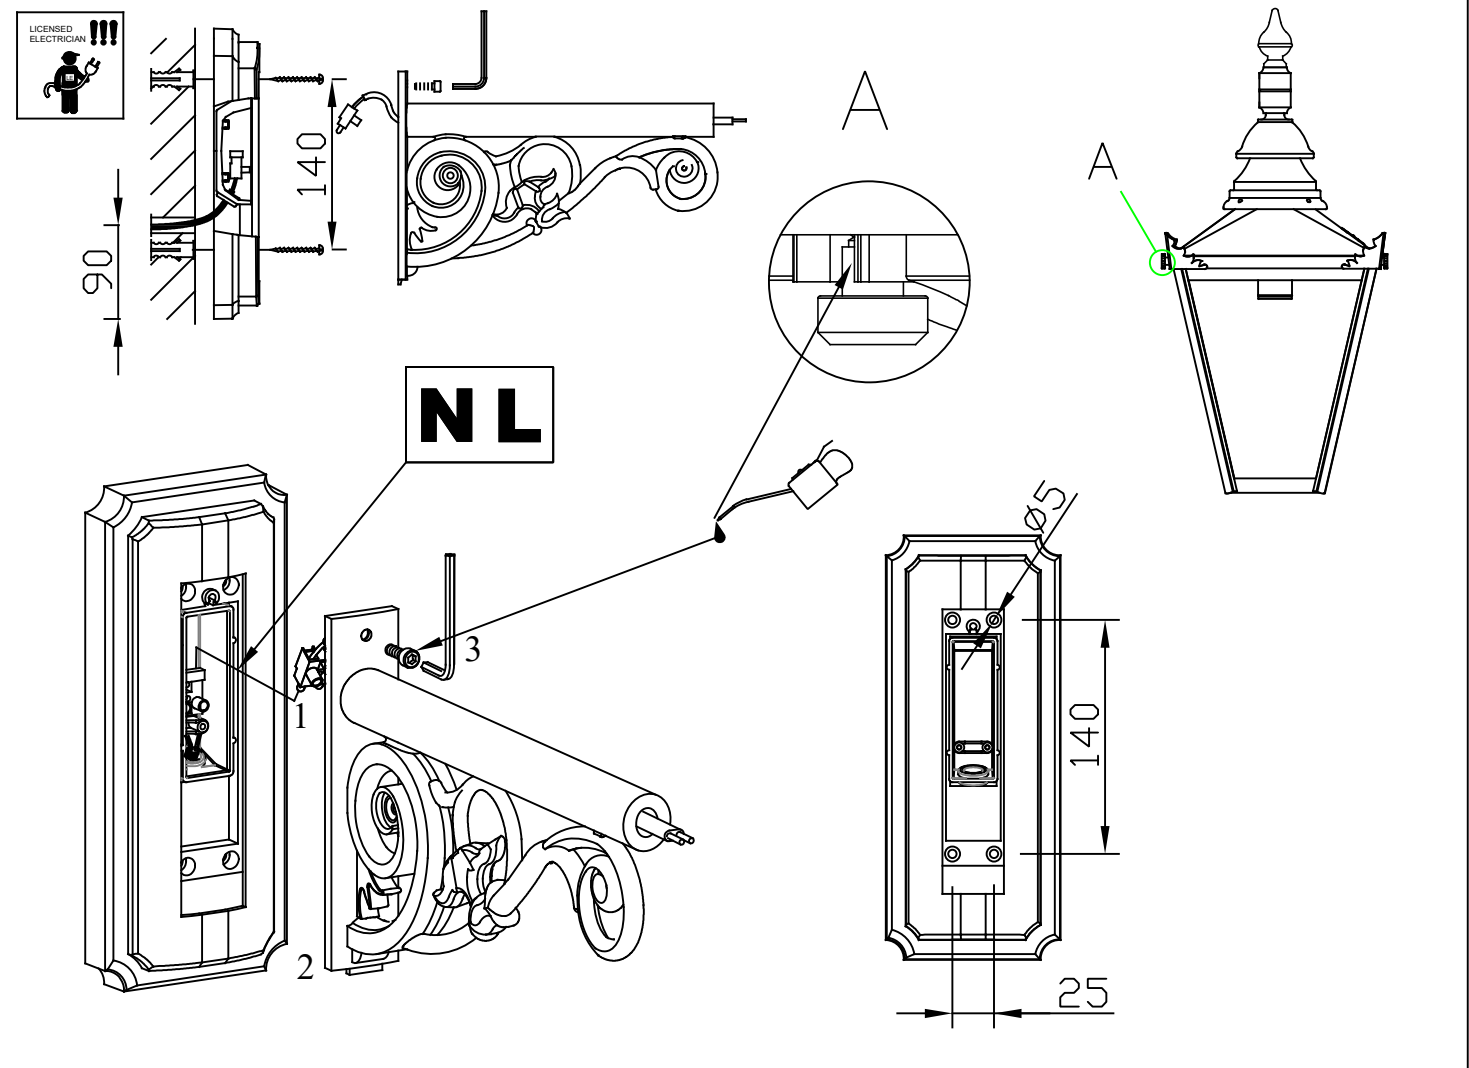

CHELSEA

	~220-240V 50-60Hz		IP44		E27		
--	----------------------	--	------	--	-----	--	--

	IP	✓
	IP	✗

OFF → →

max. 110mm **E27**

HALOGEN Max. 77W

LED Max. 11W

A Ø55-Ø60