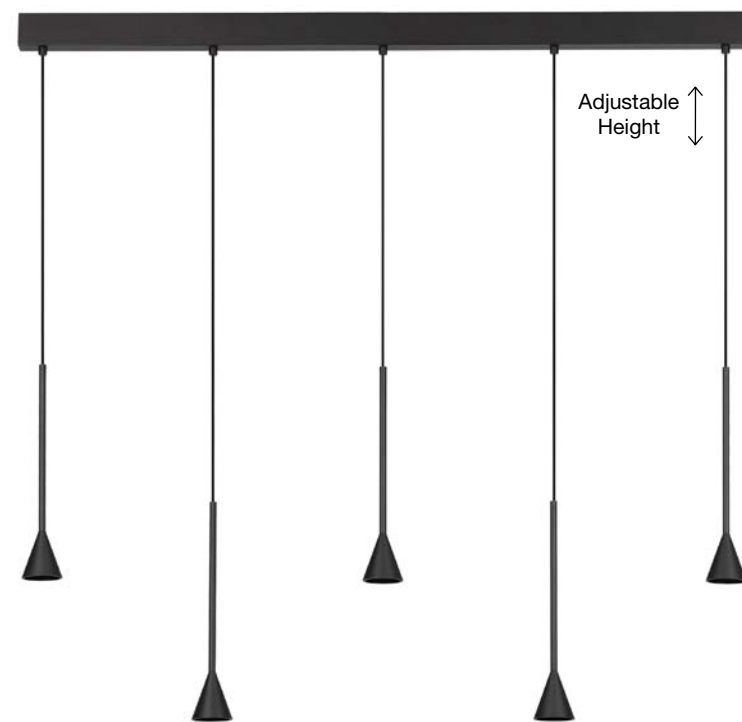

NET - 9060214
 Triac Dimmable
 Black Aluminium
 LED 6 Watt 220-240 Volt
 262Lm 3000K IP20
 D: 6 H: 200 cm

NET - 9060219
 Triac Dimmable
 Black Aluminium
 LED 27 Watt 220-240 Volt
 1312Lm 3000K IP20
 D: 35.5 H: 150 cm

NET - 9060218
 Triac Dimmable
 Black Aluminium
 LED 27 Watt 220-240 Volt
 1301Lm 3000K IP20
 L: 110 W: 3.5 H: 150 cm