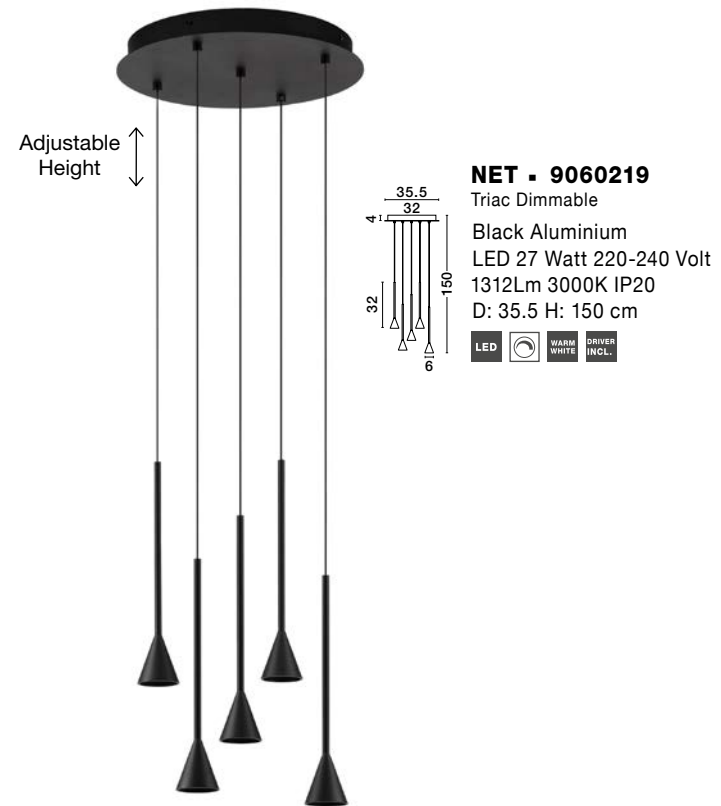

NET - 9060214
 Triac Dimmable
 Black Aluminium
 LED 6 Watt 220-240 Volt
 262Lm 3000K IP20
 D: 6 H: 200 cm

NET - 9060219
 Triac Dimmable
 Black Aluminium
 LED 27 Watt 220-240 Volt
 1312Lm 3000K IP20
 D: 35.5 H: 150 cm

NET - 9060218
 Triac Dimmable
 Black Aluminium
 LED 27 Watt 220-240 Volt
 1301Lm 3000K IP20
 L: 110 W: 3.5 H: 150 cm