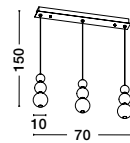

FLEA - 9695243
Dimmable
Gold Metal
Opal Glass
LED 24 Watt 230 Volt
2264.76 Lm 3000K IP20
L: 70 H: 150 cm

FLEA - 9695242
Dimmable
Gold Metal
Opal Glass
LED 23 Watt 230 Volt
2281.13 Lm 3000K IP20
D: 31 H: 150 cm

FLEA - 9695301
Dimmable
Gold Metal
Opal Glass
LED Watt 230 Volt
Lm 3000K IP20
D: H: cm