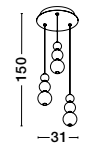

FLEA - 9695243
Dimmable
Gold Metal
Opal Glass
LED 24 Watt 230 Volt
2264.76 Lm 3000K IP20
L: 70 H: 150 cm

FLEA - 9695242
Dimmable
Gold Metal
Opal Glass
LED 23 Watt 230 Volt
2281.13 Lm 3000K IP20
D: 31 H: 150 cm

FLEA - 9695301
Dimmable
Gold Metal
Opal Glass
LED Watt 230 Volt
Lm 3000K IP20
D: H: cm