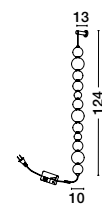

FLEA - 9695240
Gold Metal
Opal Glass
LED 10 Watt 230 Volt
867.76 Lm 3000K IP20
D: 12 H: 31 cm

FLEA - 9695244
Dimmable
Gold Metal
Opal Glass
LED 41 Watt 230 Volt
3957.9 Lm 3000K IP20
D: 10 H: 124 cm