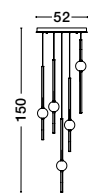

**ACROBAT - 9695257**

Dimmable  
Black & Gold Aluminium  
Opal Glass  
LED 26 Watt 230 Volt  
2541.73 Lm 3000K IP20  
L: 89 W: 26 H: 120 cm

**ACROBAT - 9695259**

Dimmable  
Black & Gold Aluminium  
Opal Glass  
LED 105.80 Watt 230 Volt  
9925.64 Lm 3000K IP20  
L: 106 W: 80 H: 150 cm

**ACROBAT - 9695258**

Dimmable  
Black & Gold Aluminium  
Opal Glass  
LED 60 Watt 230 Volt  
5589.3 Lm 3000K IP20  
D: 52 H: 150 cm

**ACROBAT - 9695256**

Dimmable  
Black & Gold Aluminium  
Opal Glass  
LED 13.6 Watt 230 Volt  
1130.9 Lm 3000K IP20  
D: 10.5 H: 120 cm