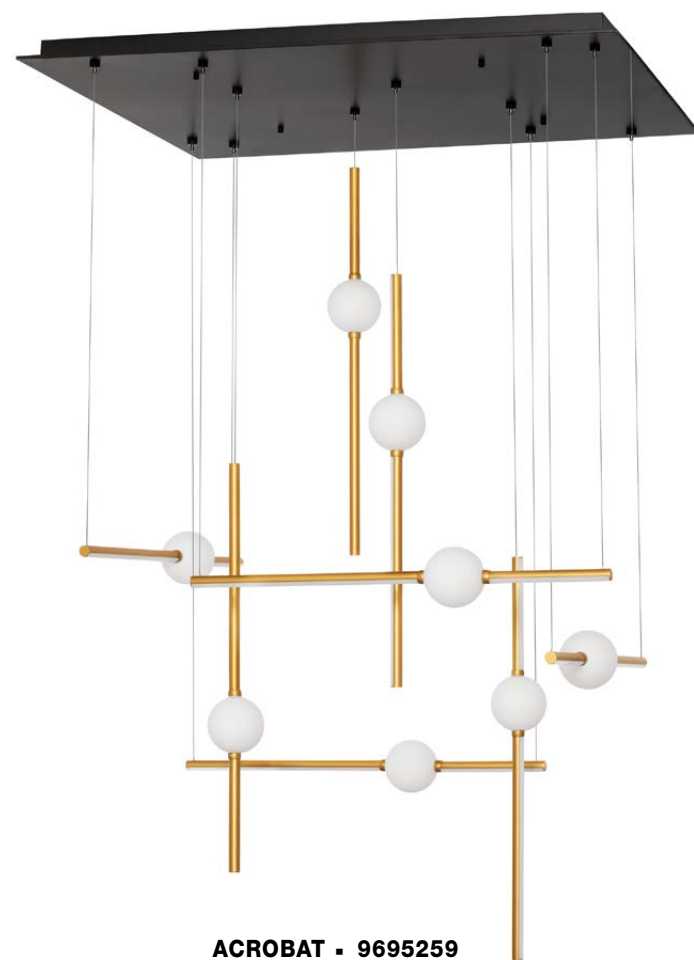

**ACROBAT - 9695257**

Dimmable  
Black & Gold Aluminium  
Opal Glass  
LED 26 Watt 230 Volt  
2541.73 Lm 3000K IP20  
L: 89 W: 26 H: 120 cm

**ACROBAT - 9695259**

Dimmable  
Black & Gold Aluminium  
Opal Glass  
LED 105.80 Watt 230 Volt  
9925.64 Lm 3000K IP20  
L: 106 W: 80 H: 150 cm

**ACROBAT - 9695258**

Dimmable  
Black & Gold Aluminium  
Opal Glass  
LED 60 Watt 230 Volt  
5589.3 Lm 3000K IP20  
D: 52 H: 150 cm

**ACROBAT - 9695256**

Dimmable  
Black & Gold Aluminium  
Opal Glass  
LED 13.6 Watt 230 Volt  
1130.9 Lm 3000K IP20  
D: 10.5 H: 120 cm