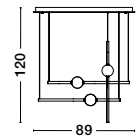

**ACROBAT - 9695257**

Dimmable  
Black & Gold Aluminium  
Opal Glass  
LED 26 Watt 230 Volt  
2541.73 Lm 3000K IP20  
L: 89 W: 26 H: 120 cm

**ACROBAT - 9695259**

Dimmable  
Black & Gold Aluminium  
Opal Glass  
LED 105.80 Watt 230 Volt  
9925.64 Lm 3000K IP20  
L: 106 W: 80 H: 150 cm