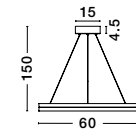

MR JOHN - 9695239
 Dimmable
 Black & Brass Gold Metal
 & Acrylic
 LED 98 Watt 230 Volt
 11787.28 Lm 3000K IP20
 D: 60 D2: 80 H: 150 cm

MR JOHN - 9695238
 Dimmable
 Black & Brass Gold Metal
 & Acrylic
 LED 33 Watt 230 Volt
 4580.17 Lm 3000K IP20
 D: 60 H: 150 cm

MR JOHN - 9695236
 Black & Brass Gold Metal
 & Acrylic
 LED 31 Watt 230 Volt
 1916.18 Lm 3000K IP20
 D: 40 H: 5 cm

MR JOHN - 9695237
 Black & Brass Gold Metal
 & Acrylic
 LED 37 Watt 230 Volt
 2197.83 Lm 3000K IP20
 D: 50 H: 5 cm