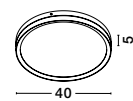

MR JOHN - 9695239
 Dimmable
 Black & Brass Gold Metal
 & Acrylic
 LED 98 Watt 230 Volt
 11787.28 Lm 3000K IP20
 D: 60 D2: 80 H: 150 cm

MR JOHN - 9695238
 Dimmable
 Black & Brass Gold Metal
 & Acrylic
 LED 33 Watt 230 Volt
 4580.17 Lm 3000K IP20
 D: 60 H: 150 cm

MR JOHN - 9695236
 Black & Brass Gold Metal
 & Acrylic
 LED 31 Watt 230 Volt
 1916.18 Lm 3000K IP20
 D: 40 H: 5 cm

MR JOHN - 9695237
 Black & Brass Gold Metal
 & Acrylic
 LED 37 Watt 230 Volt
 2197.83 Lm 3000K IP20
 D: 50 H: 5 cm