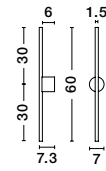

WIDTH 7.3 cm

60 90 120

ADEN - 9081102
 Sandy Black Aluminium
 LED 10 Watt 230 Volt
 342.75Lm 3000K IP20
 D: 1.5 W: 7.3 H: 60 cm

LED WARM WHITE DRIVER INCL.

ADEN - 9081101

Sandy Black Aluminium
 LED 15 Watt 230 Volt
 372.42Lm 3000K IP44
 D: 1.5 W: 7.3 H: 90 cm

LED WARM WHITE DRIVER INCL.

IP44

ADEN - 9081103

Sandy Black Aluminium
 LED 20 Watt 230 Volt
 672Lm 3000K IP20
 D: 1.5 W: 7.3 H: 120 cm

LED WARM WHITE DRIVER INCL.

WIDTH 8.3 cm

60 90 120

IP44