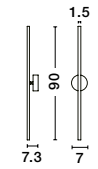

WIDTH 7.3 cm

60 90 120

ADEN - 9081102
 Sandy Black Aluminium
 LED 10 Watt 230 Volt
 342.75Lm 3000K IP20
 D: 1.5 W: 7.3 H: 60 cm

LED WARM WHITE DRIVER INCL.

ADEN - 9081101

Sandy Black Aluminium
 LED 15 Watt 230 Volt
 372.42Lm 3000K IP44
 D: 1.5 W: 7.3 H: 90 cm

LED WARM WHITE DRIVER INCL.

IP44

ADEN - 9081103

Sandy Black Aluminium
 LED 20 Watt 230 Volt
 672Lm 3000K IP20
 D: 1.5 W: 7.3 H: 120 cm

LED WARM WHITE DRIVER INCL.

WIDTH 8.3 cm

60 90 120

IP44