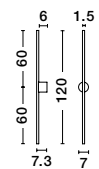

WIDTH 7.3 cm

60 90 120

ADEN - 9081102
 Sandy Black Aluminium
 LED 10 Watt 230 Volt
 342.75Lm 3000K IP20
 D: 1.5 W: 7.3 H: 60 cm

LED WARM WHITE DRIVER INCL.

ADEN - 9081101

Sandy Black Aluminium
 LED 15 Watt 230 Volt
 372.42Lm 3000K IP44
 D: 1.5 W: 7.3 H: 90 cm

LED WARM WHITE DRIVER INCL.

IP44

ADEN - 9081103

Sandy Black Aluminium
 LED 20 Watt 230 Volt
 672Lm 3000K IP20
 D: 1.5 W: 7.3 H: 120 cm

LED WARM WHITE DRIVER INCL.

WIDTH 8.3 cm

60 90 120

IP44