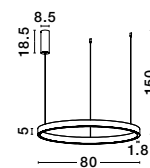

**ELOWEN . 9345660**

Dimmable  
Sandy Black Aluminum  
& Acrylic  
LED 60 Watt 220 Volt  
2405Lm 3000K IP20  
Up & Down Light  
D: 60 H: 150 cm

**ELOWEN . 9345664**

Dimmable  
Sandy Black Aluminum  
& Acrylic  
LED 77 Watt 220 Volt  
3323Lm 3000K IP20  
Up & Down Light  
D: 80 H: 150 cm

**ELOWEN . 9345668**

Dimmable  
Brushed Gold Aluminum  
& Acrylic  
LED 106 Watt 230 Volt  
4899Lm 3000K IP20  
Up & Down Light  
D: 98 H: 200 cm

LIGHT  
UP &  
DOWN