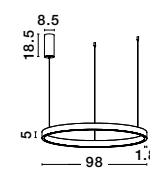

**ELOWEN . 9345660**

Dimmable  
Sandy Black Aluminum  
& Acrylic  
LED 60 Watt 220 Volt  
2405Lm 3000K IP20  
Up & Down Light  
D: 60 H: 150 cm

**ELOWEN . 9345664**

Dimmable  
Sandy Black Aluminum  
& Acrylic  
LED 77 Watt 220 Volt  
3323Lm 3000K IP20  
Up & Down Light  
D: 80 H: 150 cm

**ELOWEN . 9345668**

Dimmable  
Brushed Gold Aluminum  
& Acrylic  
LED 106 Watt 230 Volt  
4899Lm 3000K IP20  
Up & Down Light  
D: 98 H: 200 cm

LIGHT  
UP &  
DOWN