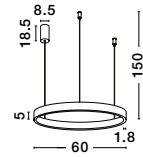

**ELOWEN . 9345660**

Dimmable  
Sandy Black Aluminum  
& Acrylic  
LED 60 Watt 220 Volt  
2405Lm 3000K IP20  
Up & Down Light  
D: 60 H: 150 cm

**ELOWEN . 9345664**

Dimmable  
Sandy Black Aluminum  
& Acrylic  
LED 77 Watt 220 Volt  
3323Lm 3000K IP20  
Up & Down Light  
D: 80 H: 150 cm

**ELOWEN . 9345668**

Dimmable  
Brushed Gold Aluminum  
& Acrylic  
LED 106 Watt 230 Volt  
4899Lm 3000K IP20  
Up & Down Light  
D: 98 H: 200 cm

LIGHT  
UP &  
DOWN