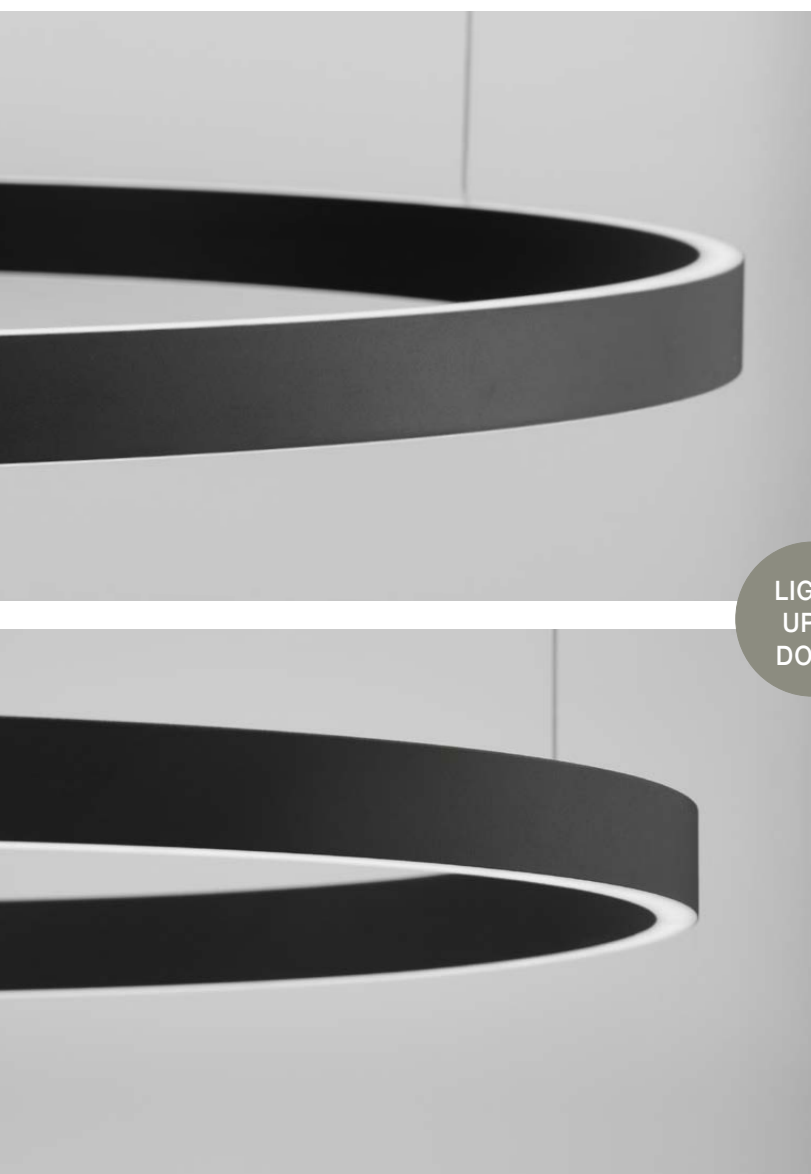

**ELOWEN . 9345660**

Dimmable  
Sandy Black Aluminum  
& Acrylic  
LED 60 Watt 220 Volt  
2405Lm 3000K IP20  
Up & Down Light  
D: 60 H: 150 cm

**ELOWEN . 9345664**

Dimmable  
Sandy Black Aluminum  
& Acrylic  
LED 77 Watt 220 Volt  
3323Lm 3000K IP20  
Up & Down Light  
D: 80 H: 150 cm

**ELOWEN . 9345668**

Dimmable  
Brushed Gold Aluminum  
& Acrylic  
LED 106 Watt 230 Volt  
4899Lm 3000K IP20  
Up & Down Light  
D: 98 H: 200 cm

LIGHT  
UP &  
DOWN