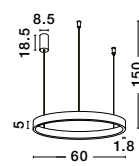

ELOWEN • 9345662

Dimmable
Brushed Silver Aluminum
& Acrylic
LED 60 Watt 220 Volt
2552Lm 3000K IP20
Up & Down Light
D: 60 H: 150 cm

ELOWEN • 9345666

Dimmable
Brushed Silver Aluminum
& Acrylic
LED 77 Watt 220 Volt
3323Lm 3000K IP20
Up & Down Light
D: 80 H: 150 cm

ELOWEN • 9345670

Dimmable
Brushed Silver Aluminum
& Acrylic
LED 106 Watt 230 Volt
4899Lm 3000K IP20
Up & Down Light
D: 98 H: 200 cm

LIGHT
UP &
DOWN