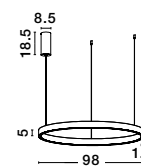

ELOWEN • 9345662

Dimmable
Brushed Silver Aluminum
& Acrylic
LED 60 Watt 220 Volt
2552Lm 3000K IP20
Up & Down Light
D: 60 H: 150 cm

ELOWEN • 9345666

Dimmable
Brushed Silver Aluminum
& Acrylic
LED 77 Watt 220 Volt
3323Lm 3000K IP20
Up & Down Light
D: 80 H: 150 cm

ELOWEN • 9345670

Dimmable
Brushed Silver Aluminum
& Acrylic
LED 106 Watt 230 Volt
4899Lm 3000K IP20
Up & Down Light
D: 98 H: 200 cm

LIGHT
UP &
DOWN