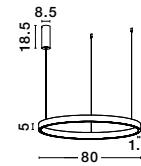

ELOWEN • 9345662

Dimmable
Brushed Silver Aluminum
& Acrylic
LED 60 Watt 220 Volt
2552Lm 3000K IP20
Up & Down Light
D: 60 H: 150 cm

ELOWEN • 9345666

Dimmable
Brushed Silver Aluminum
& Acrylic
LED 77 Watt 220 Volt
3323Lm 3000K IP20
Up & Down Light
D: 80 H: 150 cm

ELOWEN • 9345670

Dimmable
Brushed Silver Aluminum
& Acrylic
LED 106 Watt 230 Volt
4899Lm 3000K IP20
Up & Down Light
D: 98 H: 200 cm

LIGHT
UP &
DOWN