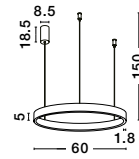

ELOWEN • 9345659

Dimmable
Sandy White Aluminum
& Acrylic
LED 60 Watt 220 Volt
2552Lm 3000K IP20
Up & Down Light
D: 60 H: 150 cm

ELOWEN • 9345663

Dimmable
Sandy White Aluminum
& Acrylic
LED 77 Watt 220 Volt
3323Lm 3000K IP20
Up & Down Light
D: 80 H: 150 cm

LIGHT
UP &
DOWN

ELOWEN • 9345667

Dimmable
Sandy White Aluminum
& Acrylic
LED 106 Watt 230 Volt
4899Lm 3000K IP20
Up & Down Light
D: 98 H: 200 cm