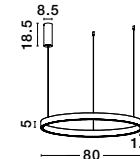

ELOWEN • 9345659

Dimmable
Sandy White Aluminum
& Acrylic
LED 60 Watt 220 Volt
2552Lm 3000K IP20
Up & Down Light
D: 60 H: 150 cm

ELOWEN • 9345663

Dimmable
Sandy White Aluminum
& Acrylic
LED 77 Watt 220 Volt
3323Lm 3000K IP20
Up & Down Light
D: 80 H: 150 cm

LIGHT
UP &
DOWN

ELOWEN • 9345667

Dimmable
Sandy White Aluminum
& Acrylic
LED 106 Watt 230 Volt
4899Lm 3000K IP20
Up & Down Light
D: 98 H: 200 cm